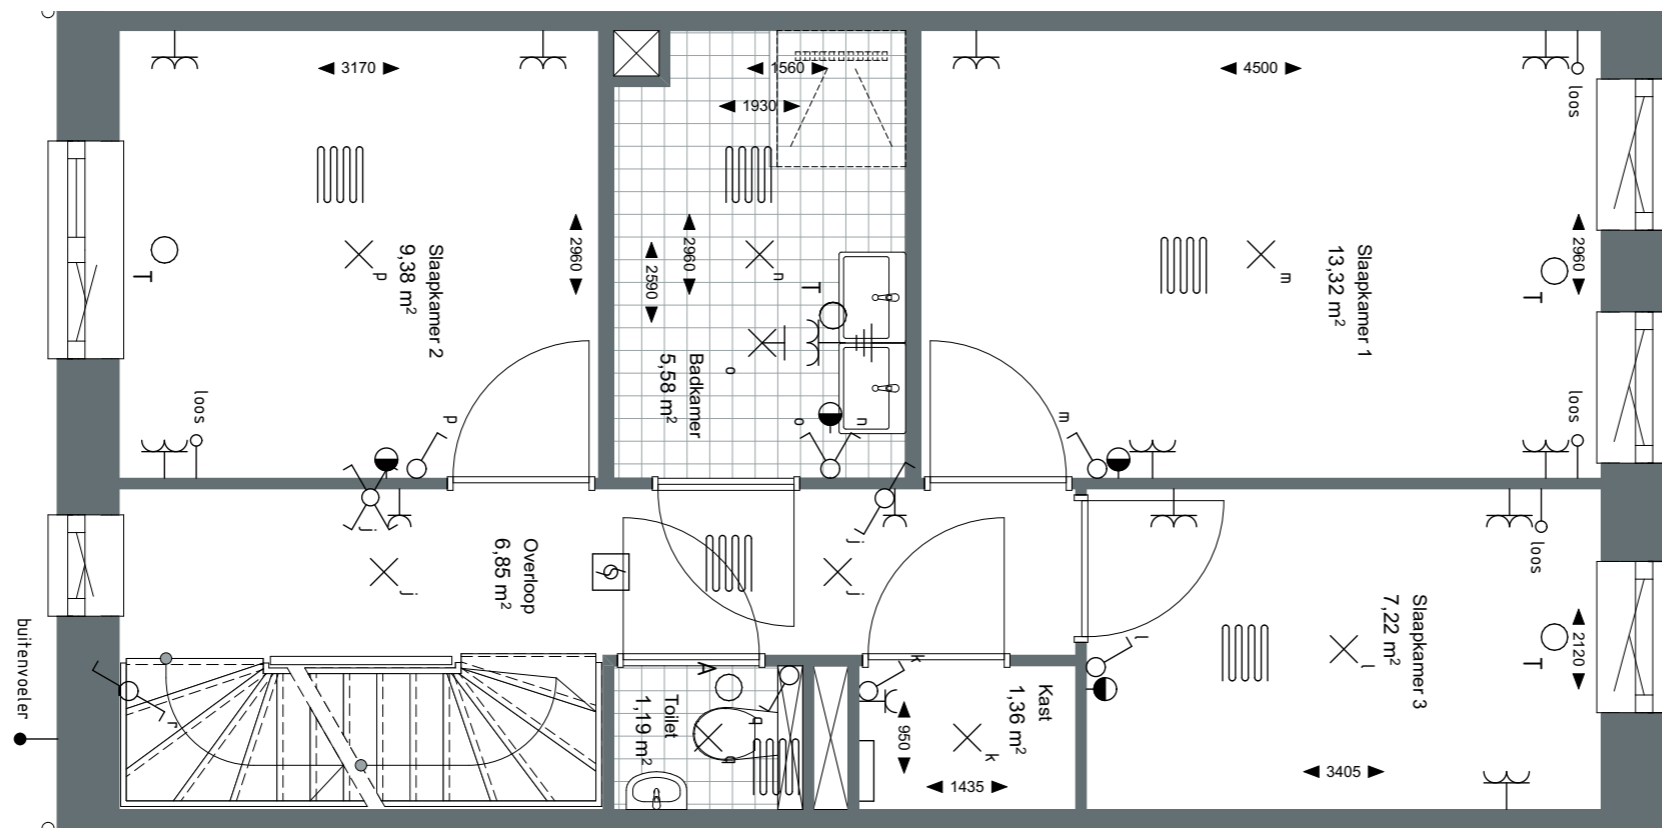

Eengezinswoning

Begane grond

**Bouwnummer:
3, 5 & 7**

Concept
verkooptekening

10-08-2020

JOZEPARK
hillegom

Renvooi:

- | | | |
|------------------------------------------------------------------------------------------------------------------------|-----------------------------------------------------------------------------------------------------------------------------|----------------------------------------------------------------------------------------------------|
|  vloerverwarming |  wisselschakelaar |  schel |
|  mechanische ventilatie toevoer |  kruisschakelaar |  thermostaat |
|  mechanische ventilatie afvoer |  dubbele wandcontactdoos |  wandarmatuur |
|  opstelplaats wasmachine en droger |  enkelvoudige wandcontactdoos | |
|  opstelplaats keuken |  lichtaansluitpunt | |
|  mechanische ventilatie unit |  wandlichtpunt | |
|  warmtepomp |  rookmelder | |
|  meterkast |  aansluitpunt, onbedraad | |
|  verdeler vloerverwarming |  aansluitpunt, bedraad | |
|  enkelpolige schakelaar |  aansluitpunt, twee-fase (WCD perilex) | |
|  serieschakelaar |  aansluitpunt, drie-fase (400V) | |