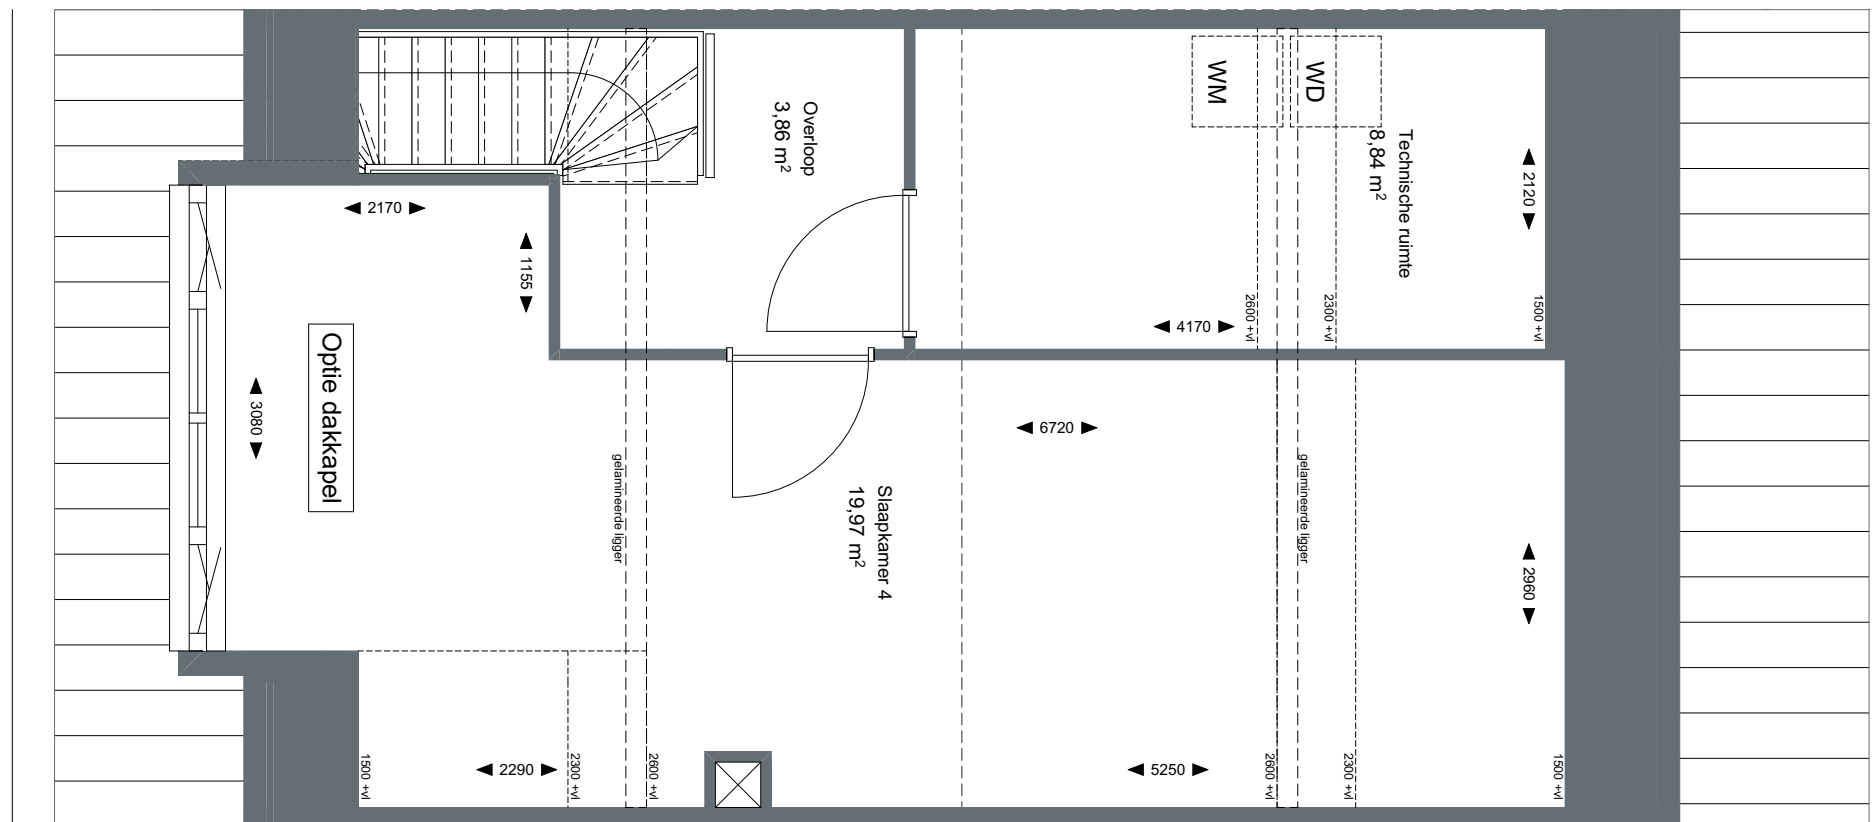

Renvooi:

vloerverwarming	wisselschakelaar	schel
mechanische ventilatie toevoer	kruisschakelaar	thermostaat
mechanische ventilatie afvoer	dubbele wandcontactdoos	wandarmatuur
opstelplaats wasmachine en droger	enkelvoudige wandcontactdoos	
opstelplaats keuken	lichtaansluitpunt	
mechanische ventilatie unit	wandlichtpunt	
warmtepomp	rookmelder	
meterkast	aansluitpunt, onbedraad	
verdeler vloerverwarming	aansluitpunt, bedraad	
enkelpolige schakelaar	aansluitpunt, twee-fase (WCD perilex)	
serieschakelaar	aansluitpunt, drie-fase (400V)	

Eengezinswoning

Tweede verdieping

Opties
Bouwnummer:
2, 4 & 6

Concept
verkooptekening

10-08-2020

JOZEPARK
hillegom