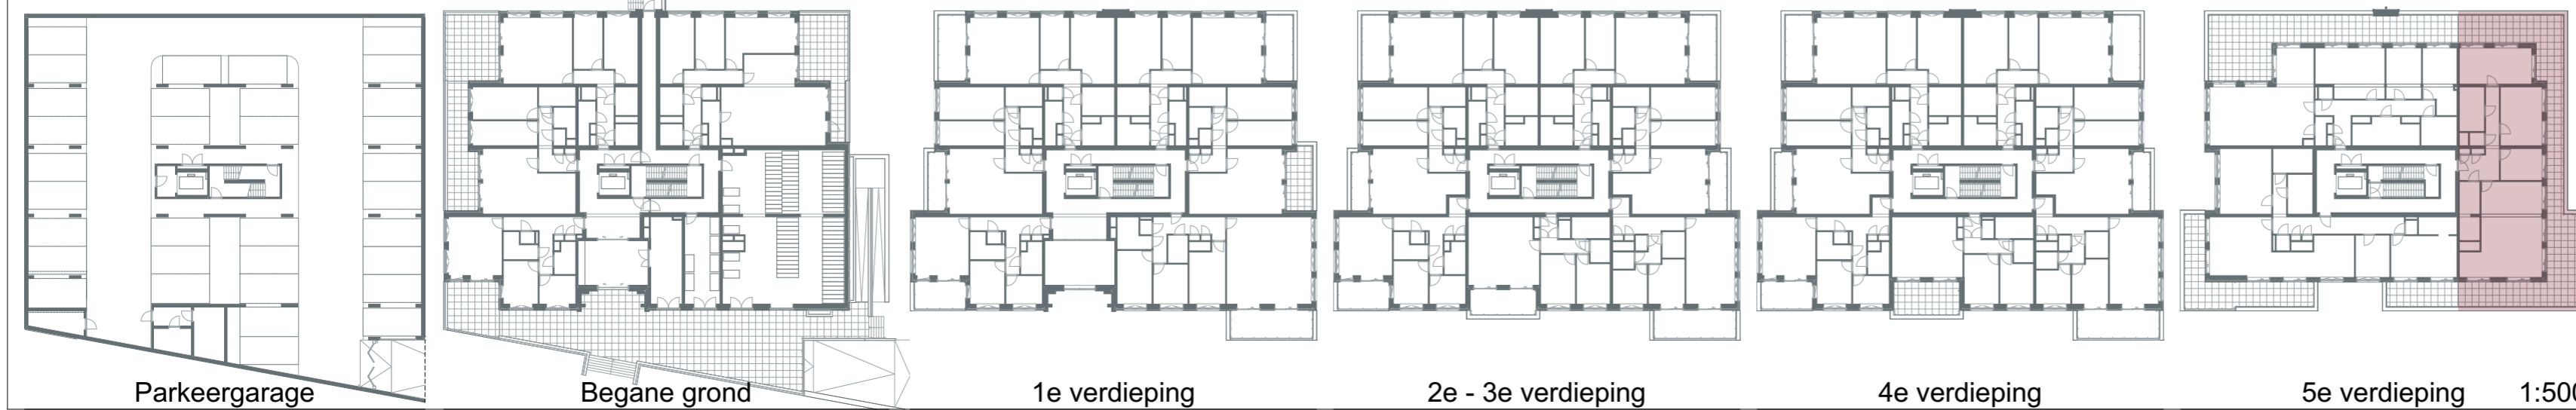

Renvooi:

vloerverwarming	enkelpolige schakelaar	lichtaansluitpunt	schel
mechanische ventilatie toevoer	serieschakelaar	wandlichtpunt	thermostaat
mechanische ventilatie afvoer	wisselschakelaar	rookmelder	videofoon
opstelplaats wasmachine en droger	kruisschakelaar	aansluitpunt, onbedraad	ruimtereservering t.b.v. ventilatieleidingen
opstelplaats keuken	3-standenschakelaar	aansluitpunt, bedraad	
'koude' meterkast	dubbele wandcontactdoos	aansluitpunt, twee-fase (WCD perilex)	
verdeler vloerverwarming	enkelvoudige wandcontactdoos	beeldrukker	

Penthouse
Vijfde verdieping

Bouwnummer:
34

1:500

Concept
verkooptekening
10-08-2020