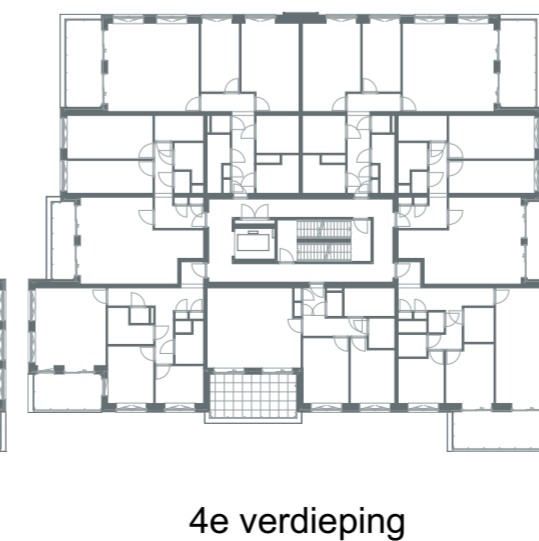

Renvooi:

-  vloerverwarming
-  OT mechanische ventilatie toevoer
-  OA mechanische ventilatie afvoer
-  opstelplaats wasmachine en droger
-  opstelplaats keuken
-  'koude' meterkast
-  verdeler vloerverwarming
-  enkelpolige schakelaar
-  serieschakelaar
-  wisselschakelaar
-  kruisschakelaar
-  3-standschakelaar
-  dubbele wandcontactdoos
-  enkelvoudige wandcontactdoos
-  lichtaansluitpunt
-  wandlichtpunt
-  rookmelder
-  aansluitpunt, onbedraad
-  aansluitpunt, bedraad
-  aansluitpunt, twee-fase (WCD perilex)
-  beeldrukker
-  schel
-  thermostaat
-  videofoon
-  ruimtereservering t.b.v. ventilatieleidingen

Penthouse

Vijfde verdieping

Bouwnummer:
33

Concept
verkooptekening

10-08-2020

JOZEPARK
hillegom

1:500