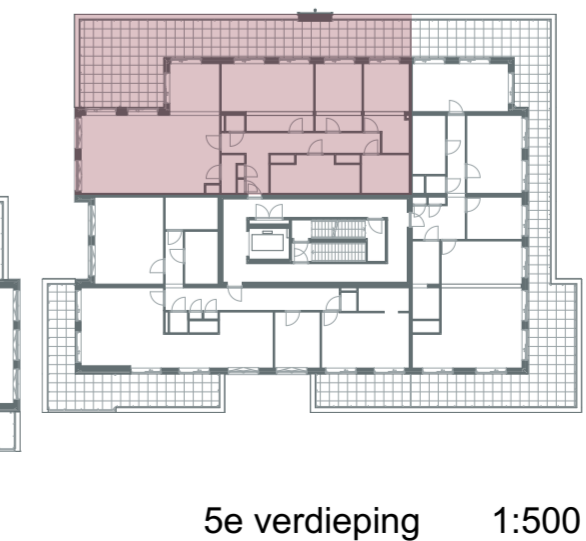

Renvooi:

-  vloerverwarming
-  OT mechanische ventilatie toevoer
-  OA mechanische ventilatie afvoer
-  opstelplaats wasmachine en droger
-  opstelplaats keuken
-  'koude' meterkast
-  verdeler vloerverwarming
-  enkelpolige schakelaar
-  serieschakelaar
-  wisselschakelaar
-  kruisschakelaar
-  3-standschakelaar
-  dubbele wandcontactdoos
-  enkelvoudige wandcontactdoos
-  lichtaansluitpunt
-  wandlichtpunt
-  rookmelder
-  aansluitpunt, onbedraad
-  aansluitpunt, bedraad
-  aansluitpunt, twee-fase (WCD perilex)
-  beeldrukker
-  schel
-  thermostaat
-  videofoon
-  ruimtereservering t.b.v. ventilatieleidingen

Penthouse

Vijfde verdieping

Bouwnummer:
33

Concept
verkooptekening

10-08-2020

JOZEPARK
hillegom

1:500