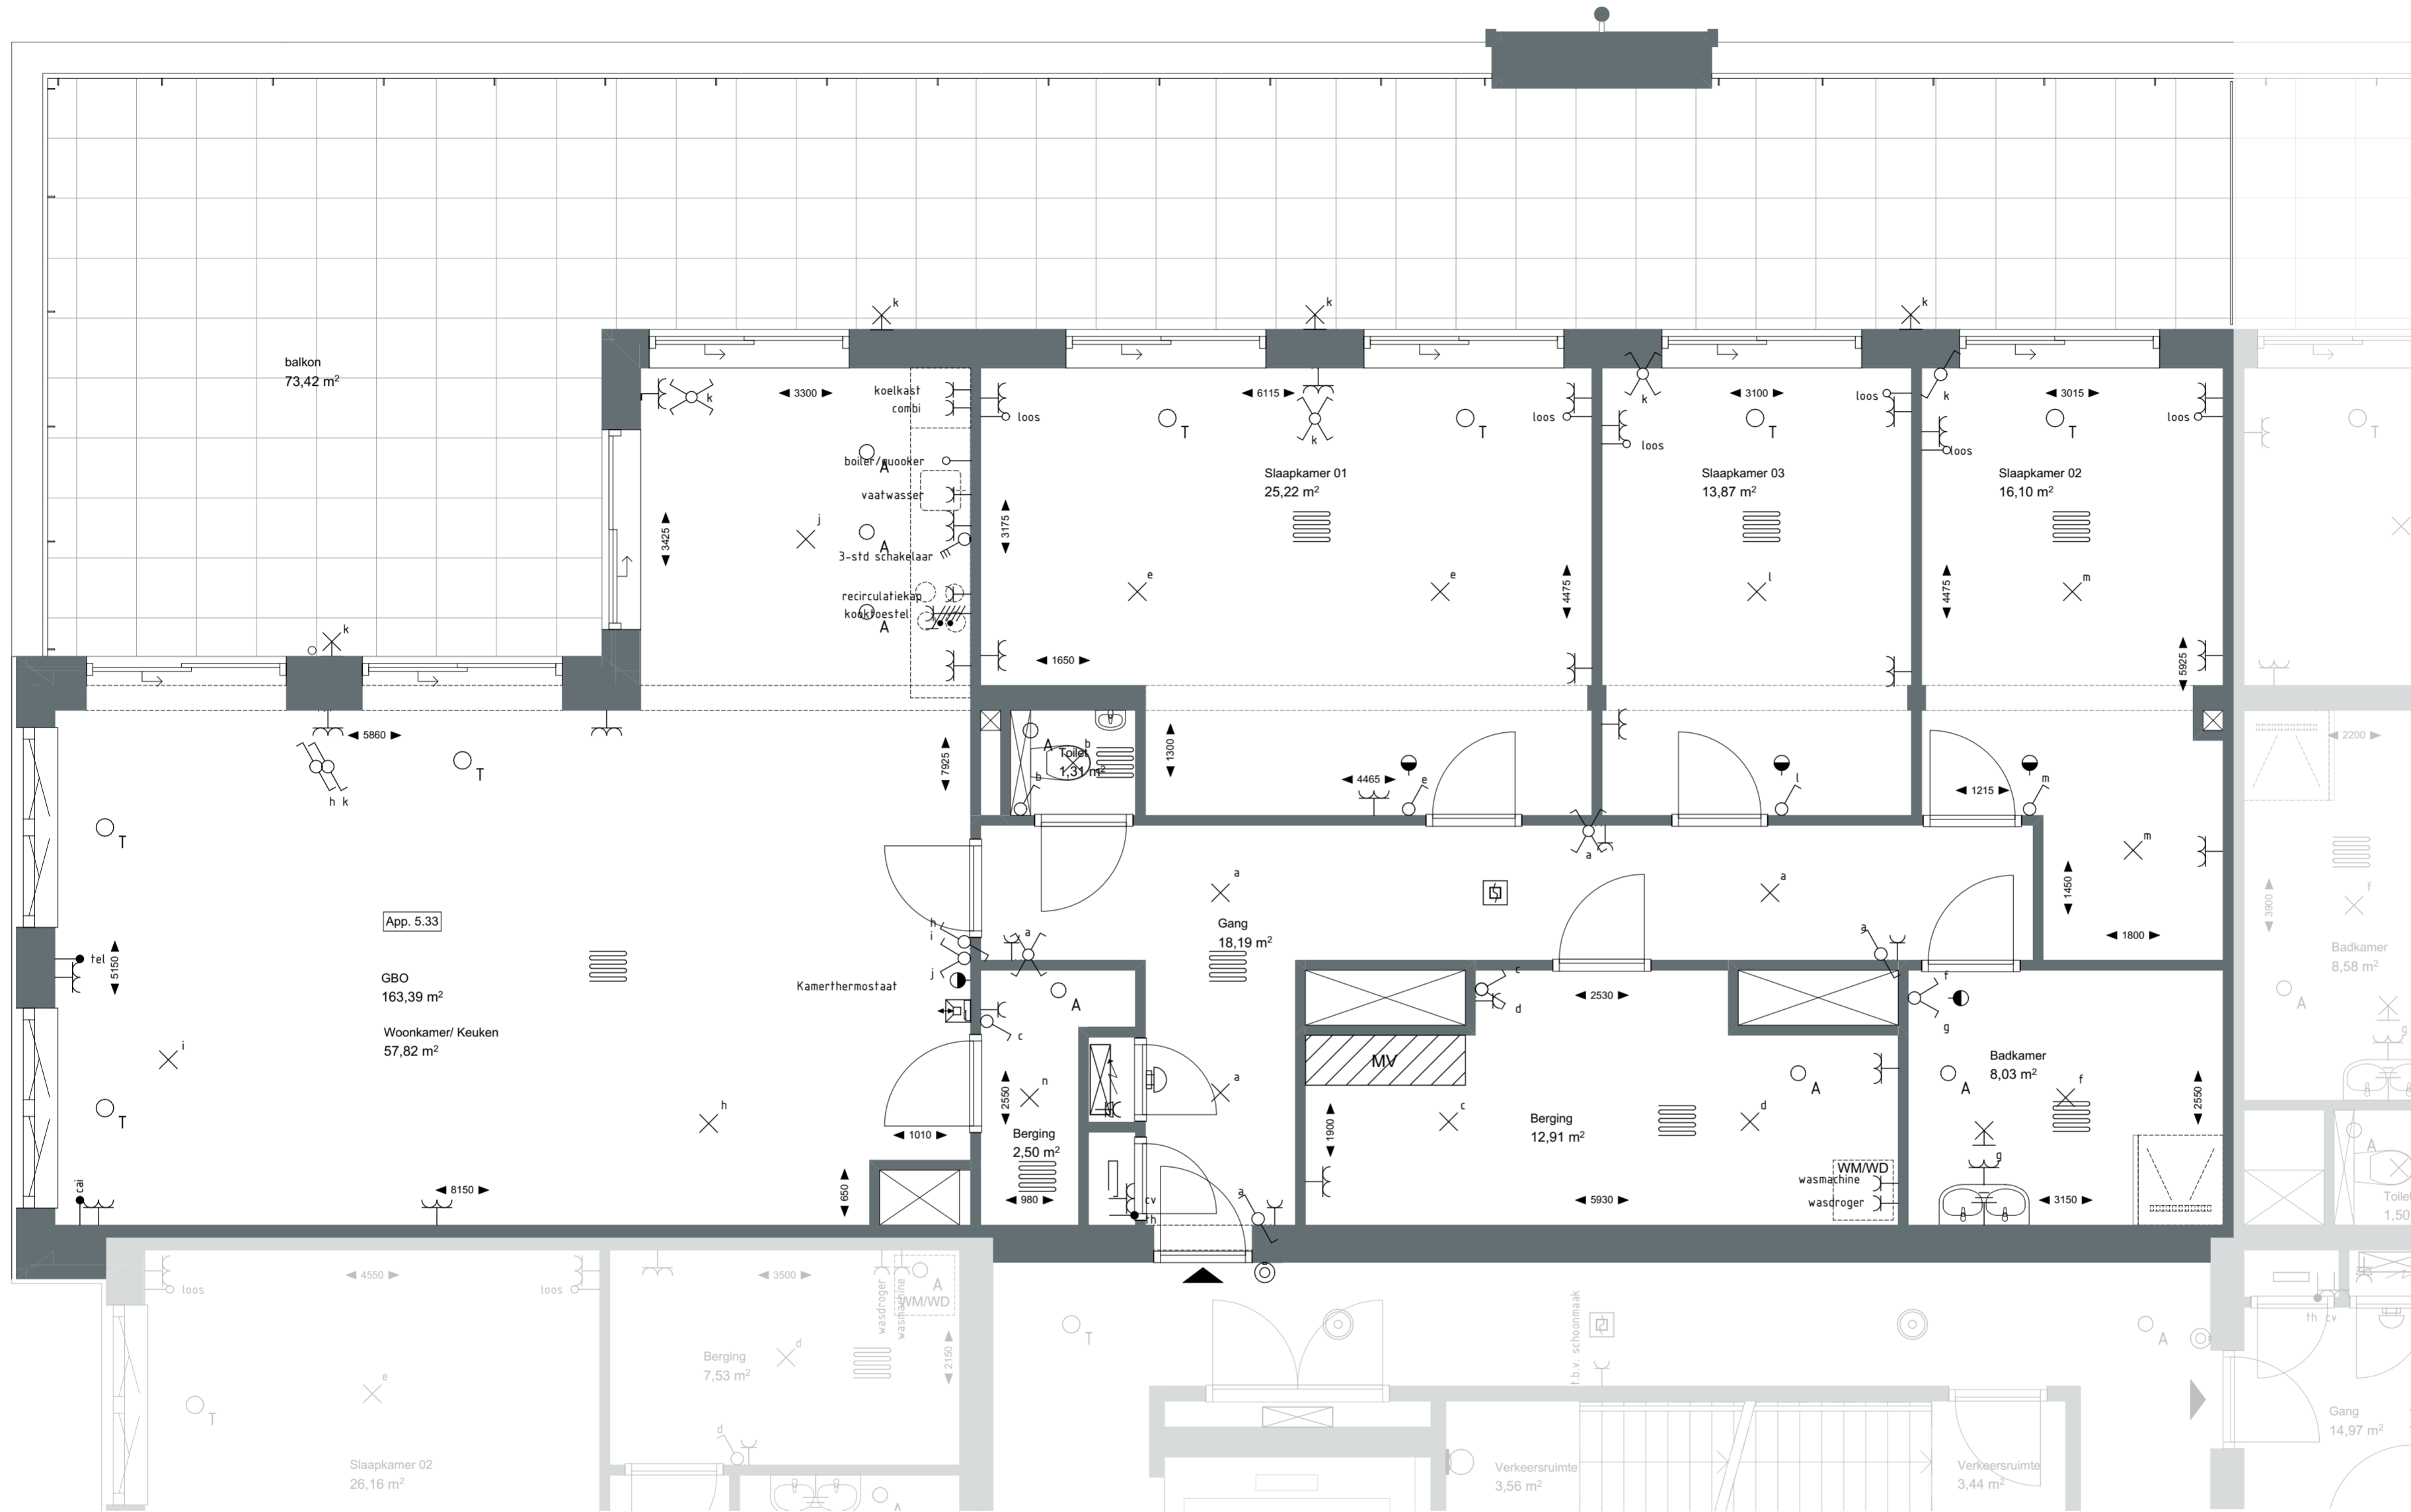

Renvooi:

-  vloerverwarming
-  OT mechanische ventilatie toevoer
-  OA mechanische ventilatie afvoer
-  opstelplaats wasmachine en droger
-  opstelplaats keuken
-  'koude' meterkast
-  verdeler vloerverwarming
-  enkelpolige schakelaar
-  serieschakelaar
-  wisselschakelaar
-  kruisschakelaar
-  3-standschakelaar
-  dubbele wandcontactdoos
-  enkelvoudige wandcontactdoos
-  lichtaansluitpunt
-  wandlichtpunt
-  rookmelder
-  aansluitpunt, onbedraad
-  aansluitpunt, bedraad
-  aansluitpunt, twee-fase (WCD perilex)
-  beeldrukker
-  schel
-  thermostaat
-  videofoon
-  ruimtereservering t.b.v. ventilatieleidingen

Penthouse

Vijfde verdieping

Bouwnummer:
33

Concept
verkooptekening

10-08-2020

JOZEPARK
hillegom

1:500