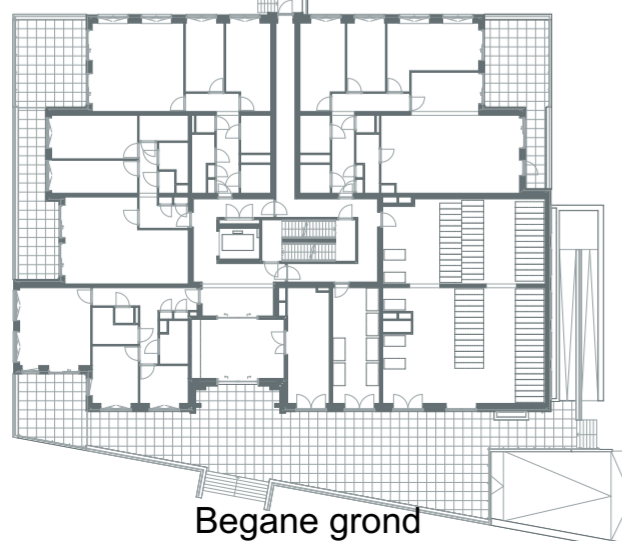

Renvooi:

-  vloerverwarming
-  OT mechanische ventilatie toevoer
-  OA mechanische ventilatie afvoer
-  opstelplaats wasmachine en droger
-  opstelplaats keuken
-  'koude' meterkast
-  verdeler vloerverwarming
-  enkelpolige schakelaar
-  serieschakelaar
-  wisselschakelaar
-  kruisschakelaar
-  3-standschakelaar
-  dubbele wandcontactdoos
-  enkelvoudige wandcontactdoos
-  lichtaansluitpunt
-  wandlichtpunt
-  rookmelder
-  aansluitpunt, onbedraad
-  aansluitpunt, bedraad
-  aansluitpunt, twee-fase (WCD perilex)
-  beeldrukker
-  schel
-  thermostaat
-  videofoon
-  ruimtereservering t.b.v. ventilatieleidingen

Penthouse

Vijfde verdieping

Bouwnummer:
33

Concept
verkooptekening

10-08-2020

JOZEPARK
hillegom

1:500