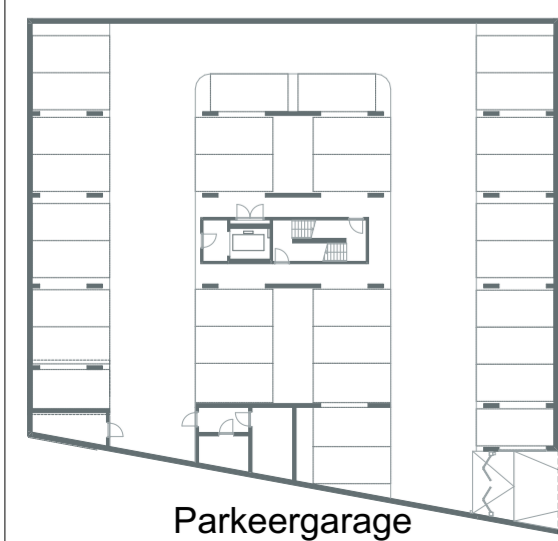

Renvooi:

-  vloerverwarming
-  OT mechanische ventilatie toevoer
-  OA mechanische ventilatie afvoer
-  opstelplaats wasmachine en droger
-  opstelplaats keuken
-  'koude' meterkast
-  verdeler vloerverwarming
-  enkelpolige schakelaar
-  serieschakelaar
-  wisselschakelaar
-  kruisschakelaar
-  3-standschakelaar
-  dubbele wandcontactdoos
-  enkelvoudige wandcontactdoos
-  lichtaansluitpunt
-  wandlichtpunt
-  rookmelder
-  aansluitpunt, onbedraad
-  aansluitpunt, bedraad
-  aansluitpunt, twee-fase (WCD perilex)
-  beeldrukker
-  schel
-  thermostaat
-  videofoon
-  ruimtereservering t.b.v. ventilatieleidingen

Penthouse

Vijfde verdieping

Bouwnummer:
33

Concept
verkooptekening

10-08-2020

JOZEPARK
hillegom

1:500