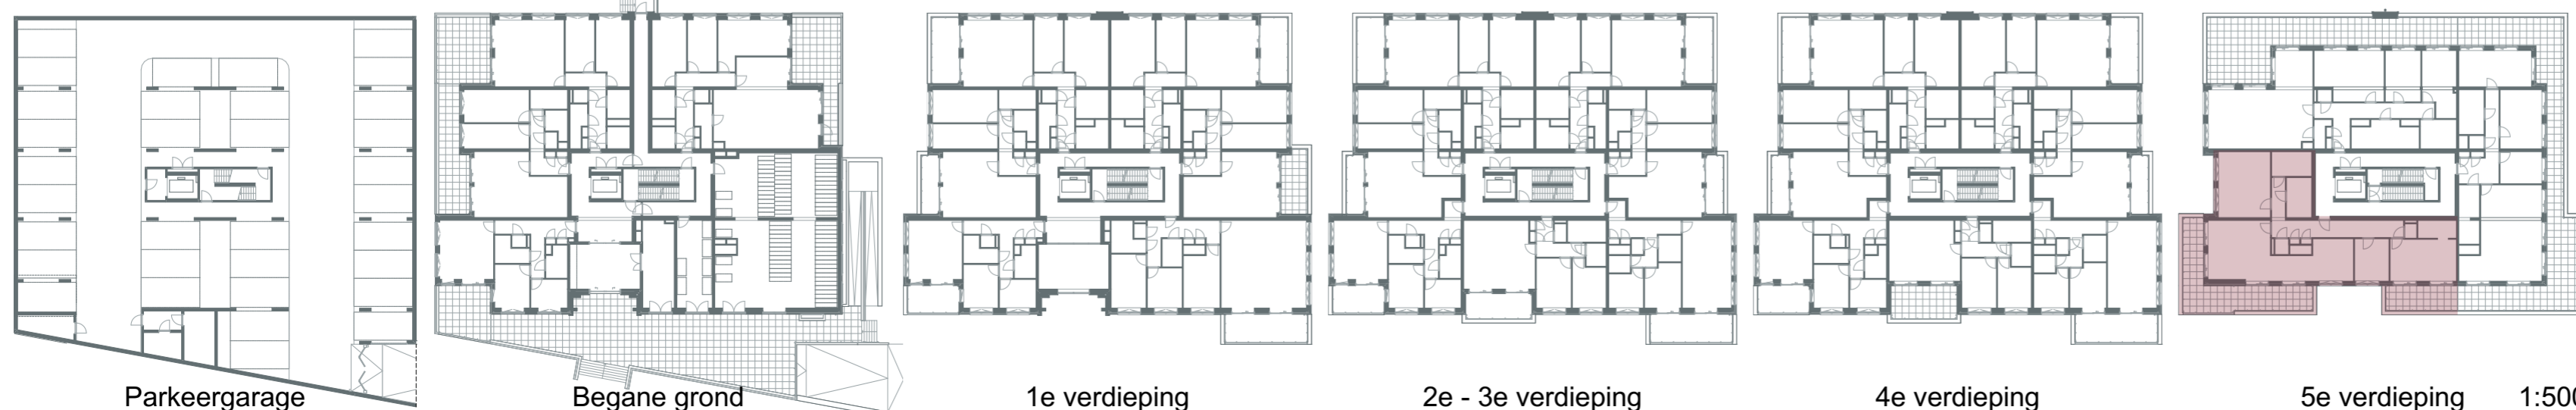

Renvooi:

-  vloerverwarming
-  mechanische ventilatie toevoer
-  mechanische ventilatie afvoer
-  opstelplaats wasmachine en droger
-  opstelplaats keuken
-  'koude' meterkast
-  verdeler vloerverwarming
-  enkelpolige schakelaar
-  serieschakelaar
-  wisselschakelaar
-  kruisschakelaar
-  3-standenschakelaar
-  dubbele wandcontactdoos
-  enkelvoudige wandcontactdoos
-  lichtaansluitpunt
-  wandlichtpunt
-  rookmelder
-  aansluitpunt, onbedraad
-  aansluitpunt, bedraad
-  aansluitpunt, twee-fase (WCD perilex)
-  bedrukker
-  schel
-  thermostaat
-  videofoon
-  ruimtereservering t.b.v. ventilatieleidingen

Penthouse
Vijfde verdieping

Bouwnummer:
32

Concept
verkooptekening
10-08-2020