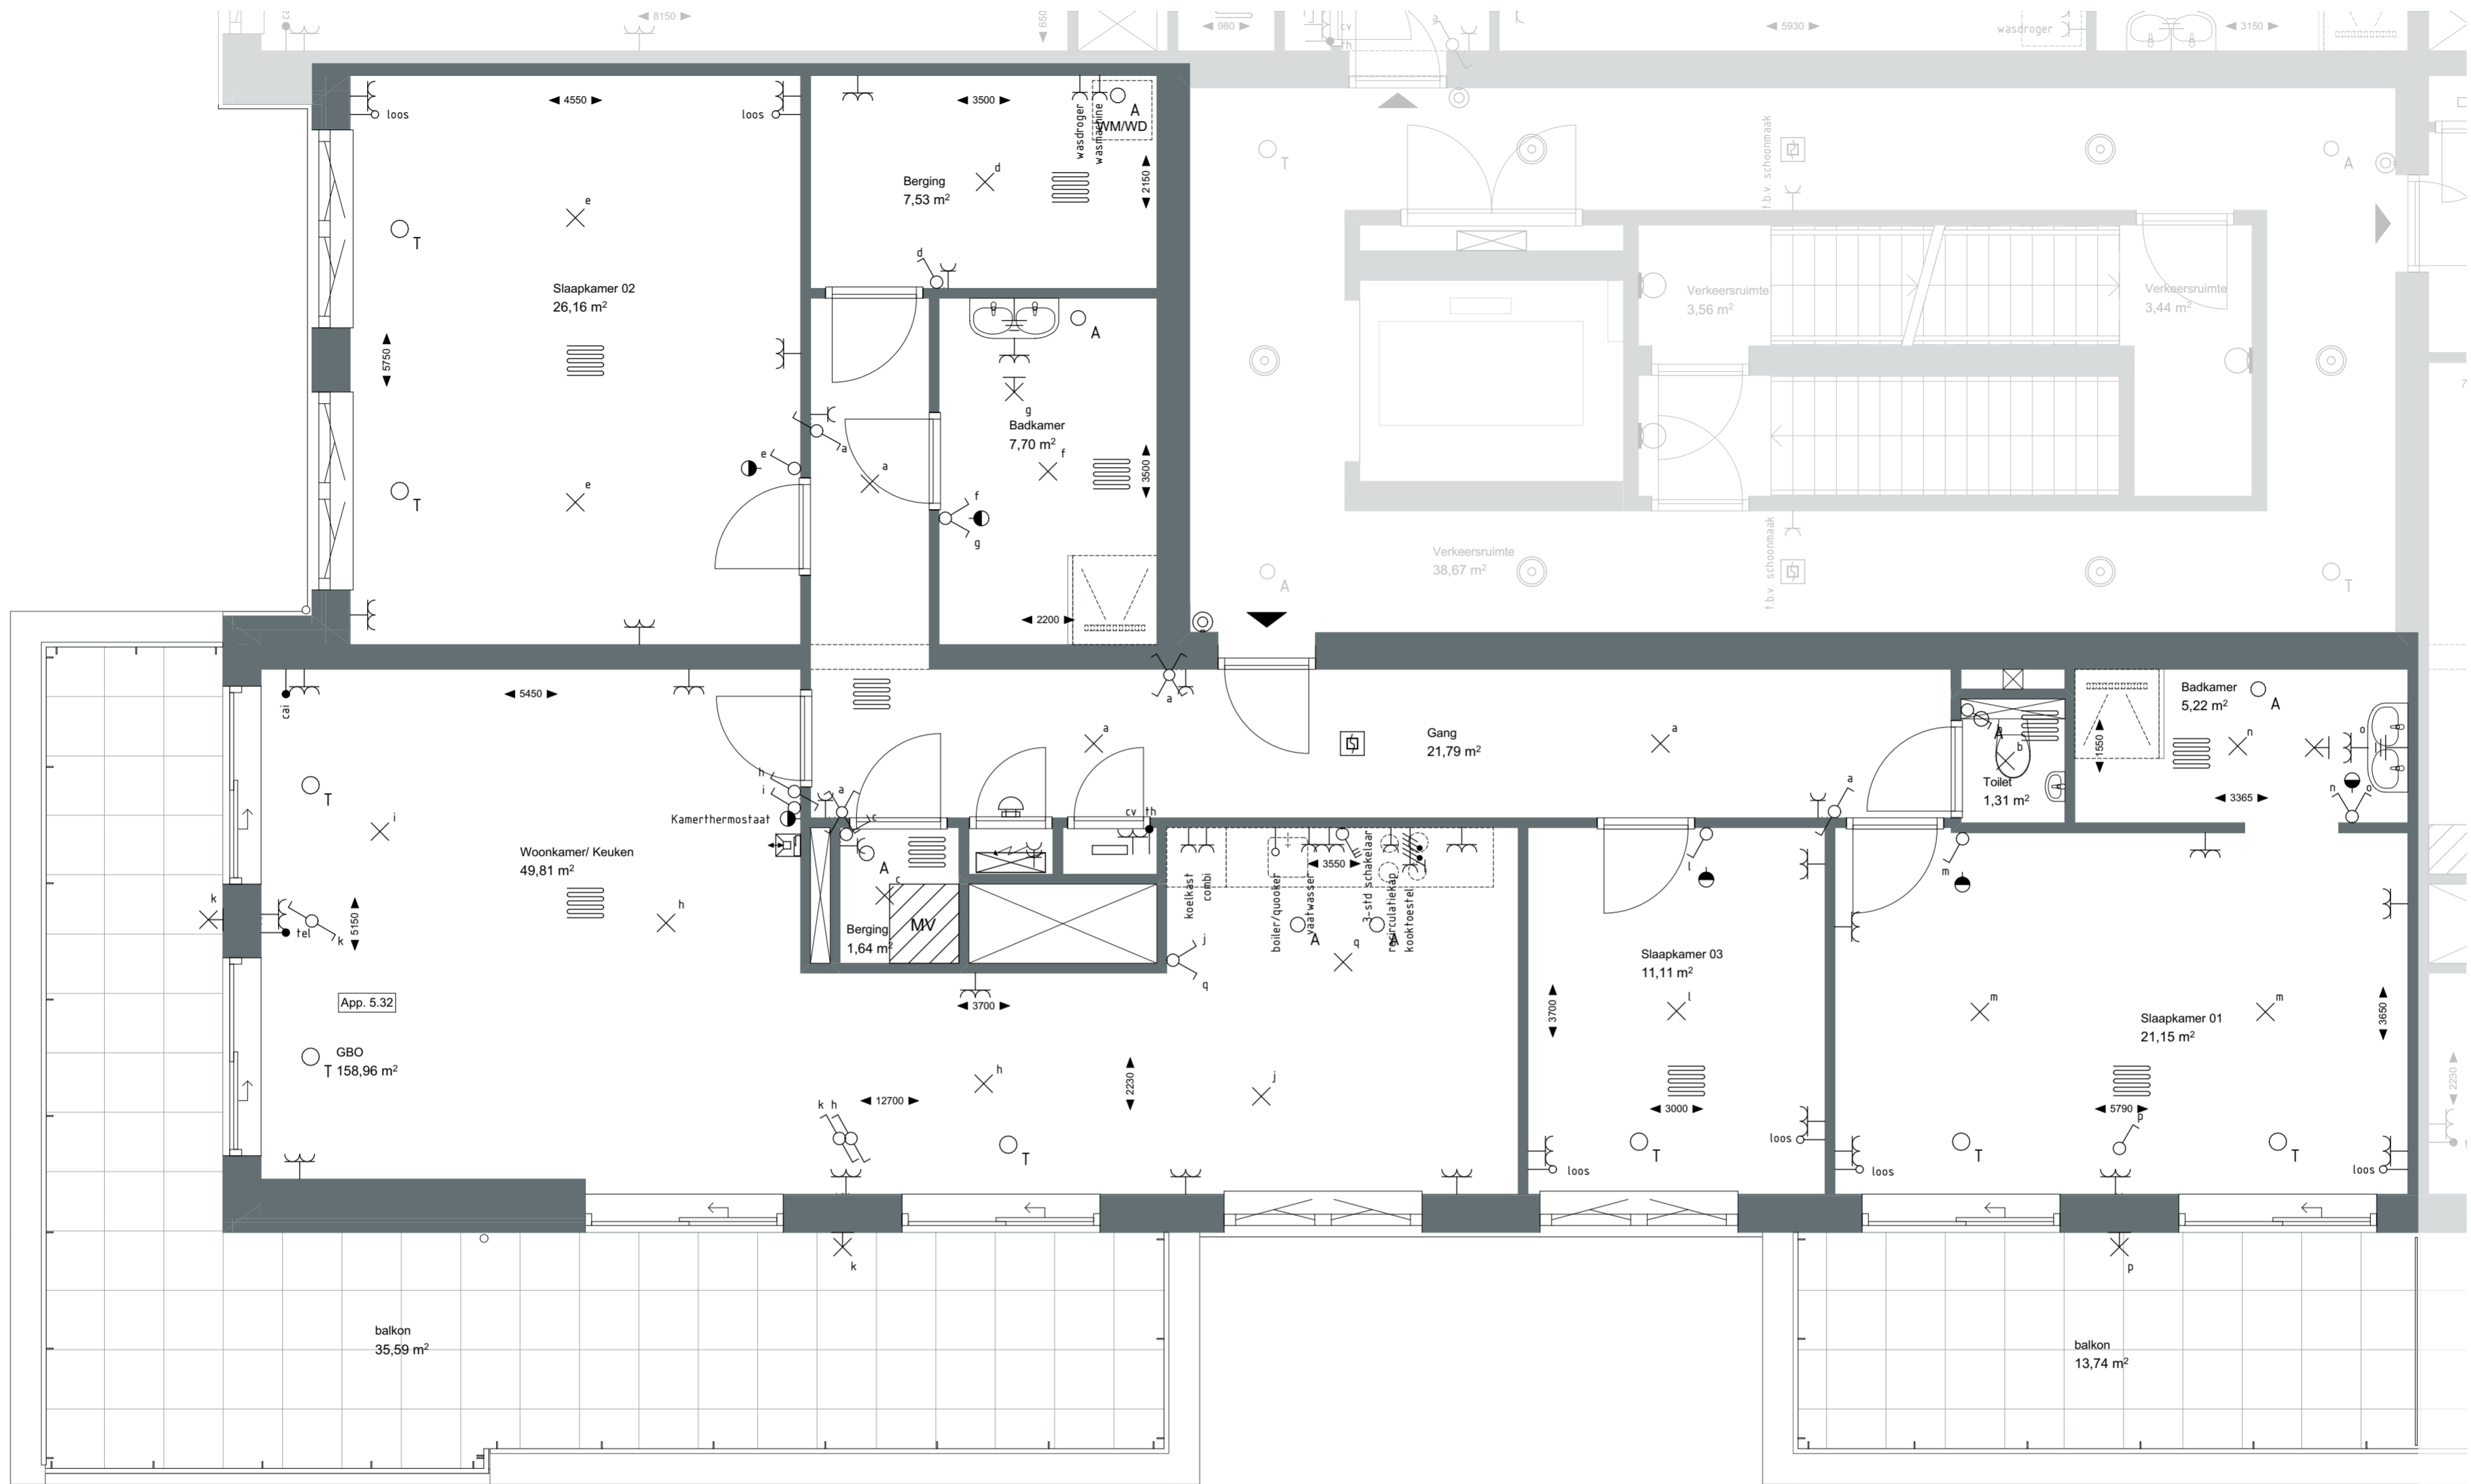

Renvooi:

-  vloerverwarming
-  mechanische ventilatie toevoer
-  mechanische ventilatie afvoer
-  opstelplaats wasmachine en droger
-  opstelplaats keuken
-  'koude' meterkast
-  verdeler vloerverwarming
-  enkelpolige schakelaar
-  serieschakelaar
-  wisselschakelaar
-  kruisschakelaar
-  3-standenschakelaar
-  dubbele wandcontactdoos
-  enkelvoudige wandcontactdoos
-  lichtaansluitpunt
-  wandlichtpunt
-  rookmelder
-  aansluitpunt, onbedraad
-  aansluitpunt, bedraad
-  aansluitpunt, twee-fase (WCD perilex)
-  bedrukker
-  schel
-  thermostaat
-  videofoon
-  ruimtereservering t.b.v. ventilatieleidingen

Penthouse
Vijfde verdieping

Bouwnummer:
32

Concept
verkooptekening
10-08-2020