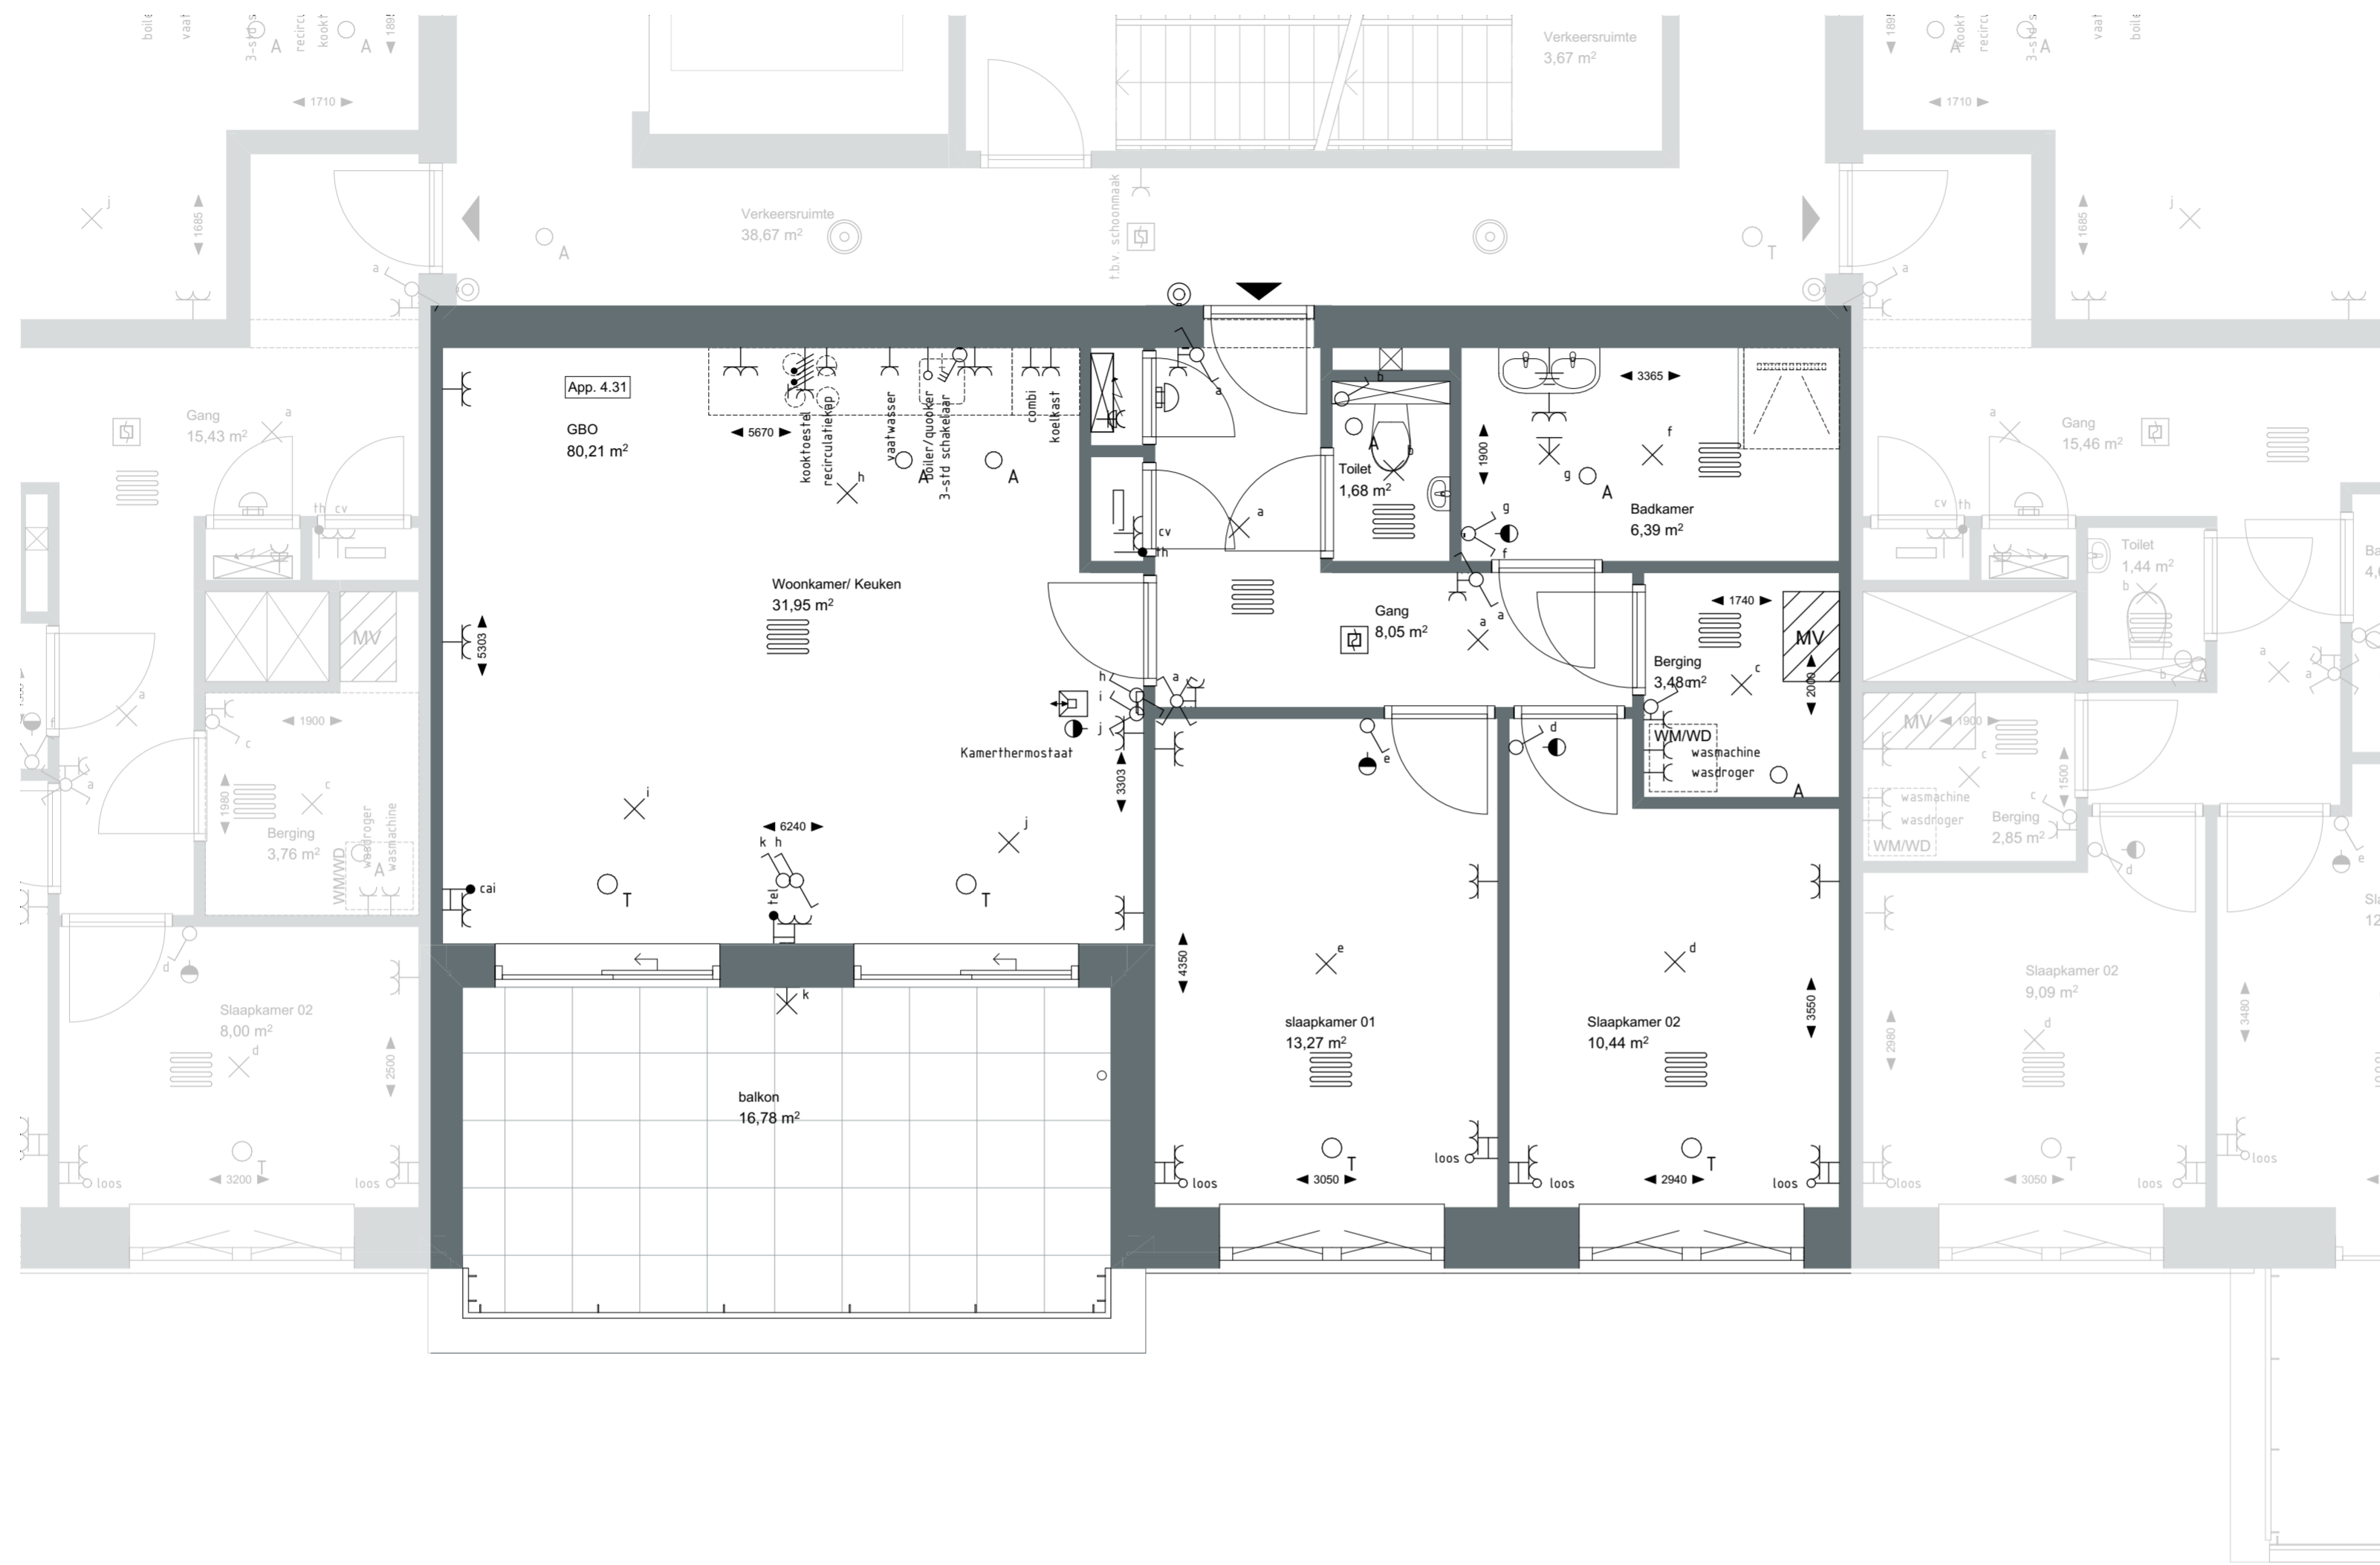

Renvooi:

-  vloerverwarming
-  mechanische ventilatie toevoer
-  mechanische ventilatie afvoer
-  opstelplaats wasmachine en droger
-  opstelplaats keuken
-  'koude' meterkast
-  verdeler vloerverwarming
-  enkelpolige schakelaar
-  serieschakelaar
-  wisselschakelaar
-  kruisschakelaar
-  3-standschakelaar
-  dubbele wandcontactdoos
-  enkelvoudige wandcontactdoos
-  lichtaansluitpunt
-  wandlichtpunt
-  rookmelder
-  aansluitpunt, onbedraad
-  aansluitpunt, bedraad
-  aansluitpunt, twee-fase (WCD perilex)
-  bedrukker
-  schel
-  thermostaat
-  videofoon
-  ruimtereservering t.b.v. ventilatieleidingen

Appartement
Vierde verdieping

Bouwnummer:
31

Concept
verkooptekening
10-08-2020