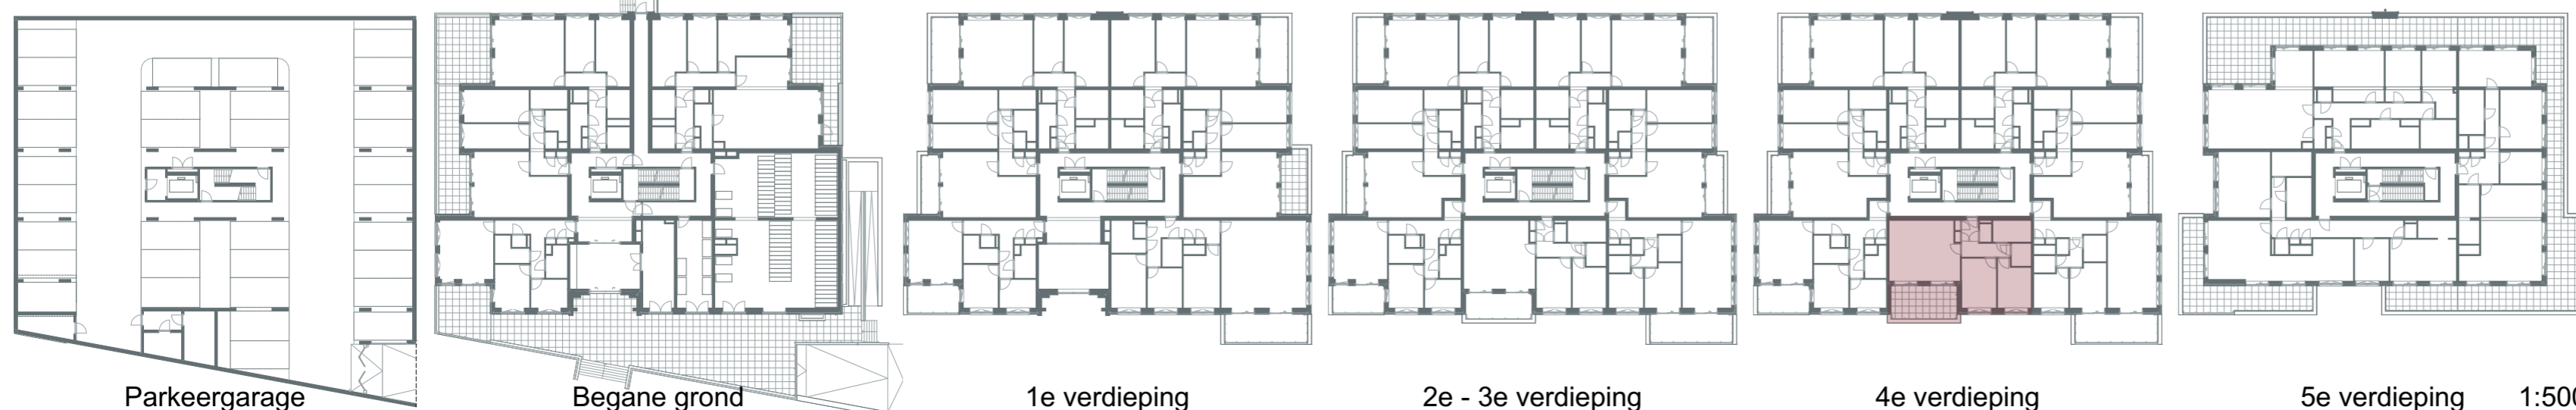

Renvooi:

-  vloerverwarming
-  mechanische ventilatie toevoer
-  mechanische ventilatie afvoer
-  opstelplaats wasmachine en droger
-  opstelplaats keuken
-  'koude' meterkast
-  verdeler vloerverwarming
-  enkelpolige schakelaar
-  serieschakelaar
-  wisselschakelaar
-  kruisschakelaar
-  3-standschakelaar
-  dubbele wandcontactdoos
-  enkelvoudige wandcontactdoos
-  lichtaansluitpunt
-  wandlichtpunt
-  rookmelder
-  aansluitpunt, onbedraad
-  aansluitpunt, bedraad
-  aansluitpunt, twee-fase (WCD perilex)
-  bedrukker
-  schel
-  thermostaat
-  videofoon
-  ruimtereservering t.b.v. ventilatieleidingen

Appartement
Vierde verdieping

Bouwnummer:
31

Concept
verkooptekening
10-08-2020