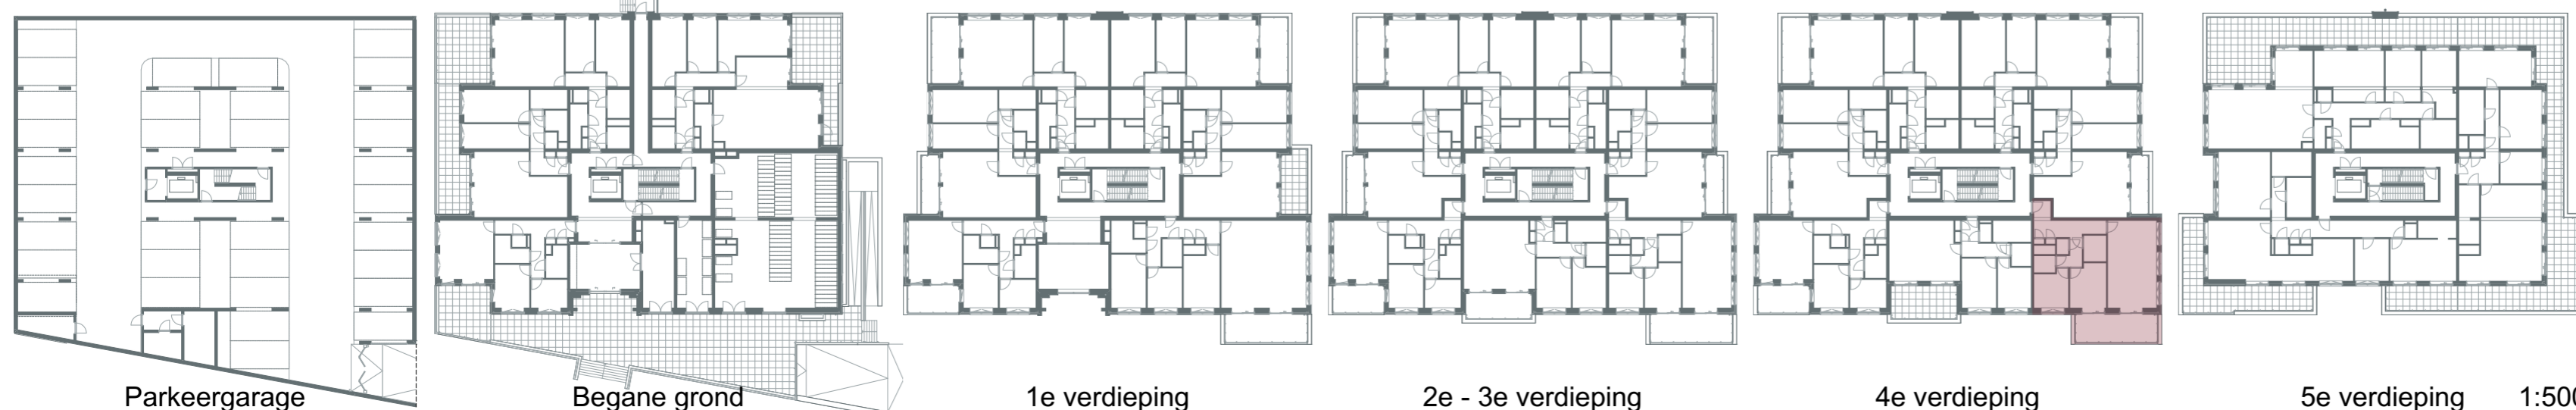

Renvooi:

-  vloerverwarming
-  mechanische ventilatie toevoer
-  mechanische ventilatie afvoer
-  opstelplaats wasmachine en droger
-  opstelplaats keuken
-  'koude' meterkast
-  verdeler vloerverwarming
-  enkelpolige schakelaar
-  serieschakelaar
-  wisselschakelaar
-  kruisschakelaar
-  3-standenschakelaar
-  dubbele wandcontactdoos
-  enkelvoudige wandcontactdoos
-  lichtaansluitpunt
-  wandlichtpunt
-  rookmelder
-  aansluitpunt, onbedraad
-  aansluitpunt, bedraad
-  aansluitpunt, twee-fase (WCD perilex)
-  beldrukker
-  schel
-  thermostaat
-  videofoon
-  ruimtereservering t.b.v. ventilatieleidingen

Appartement
Vierde verdieping

Bouwnummer:
30

1:500

Concept
verkooptekening
10-08-2020