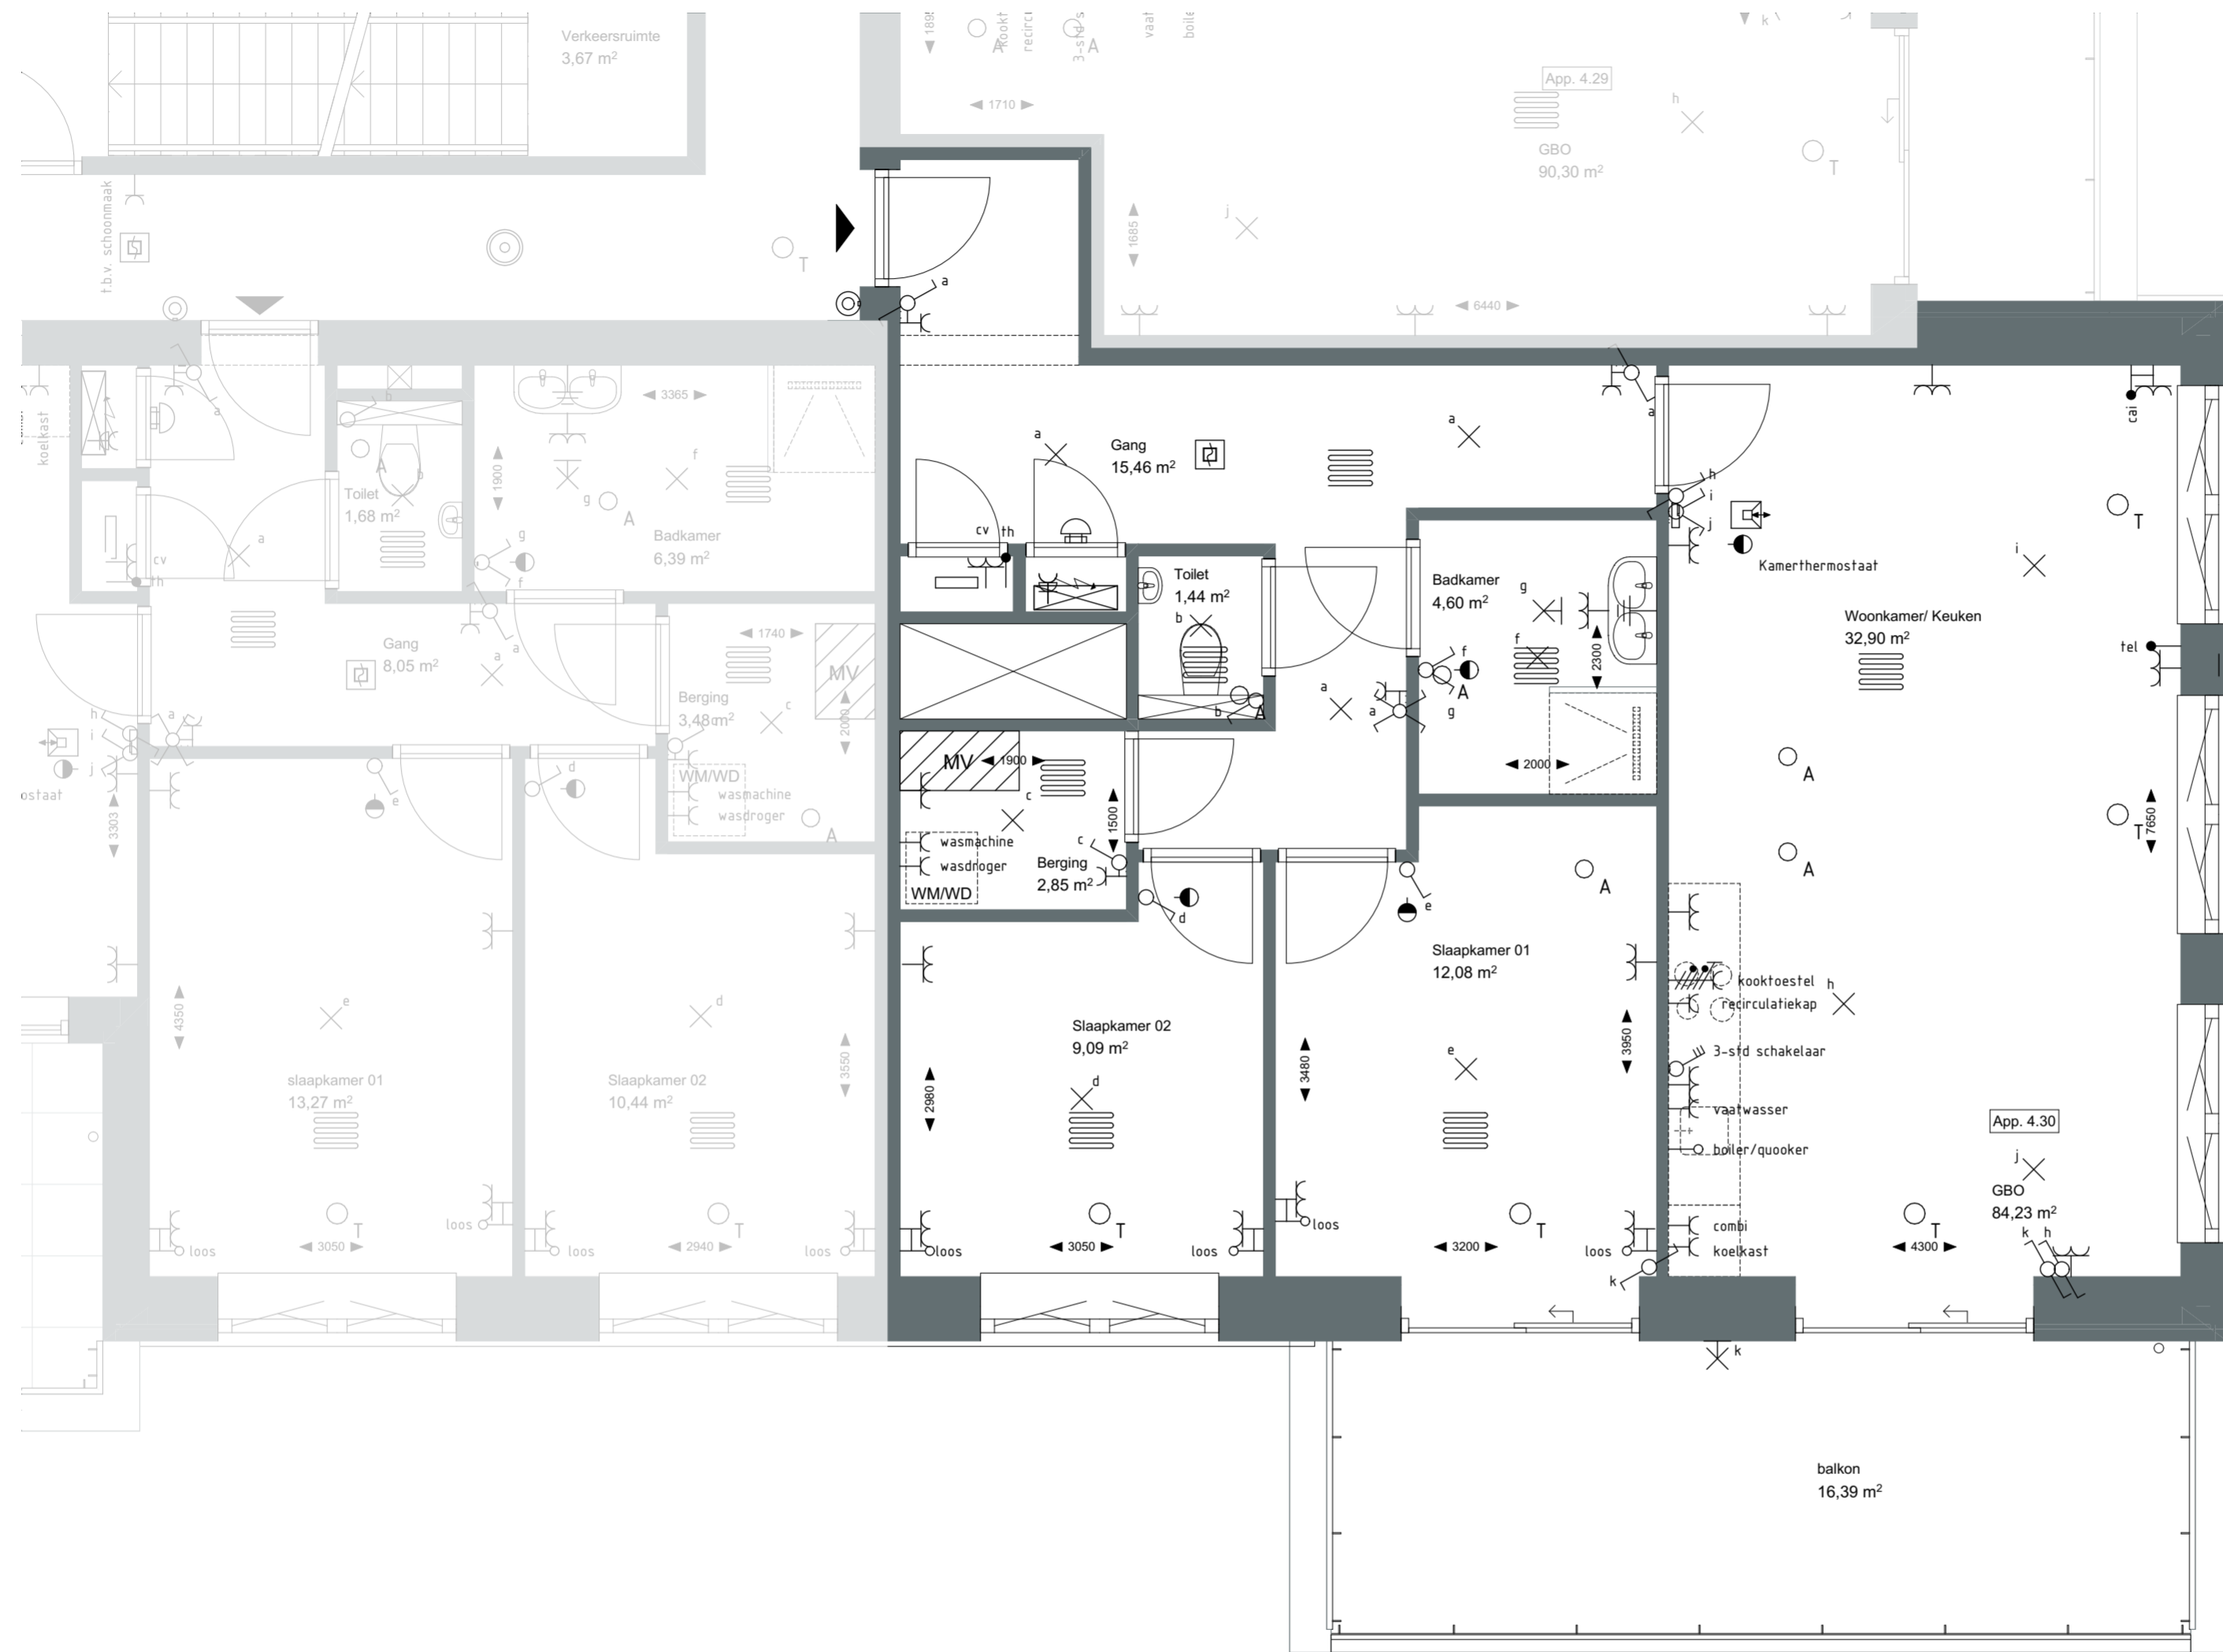

Renvooi:

-  vloerverwarming
-  mechanische ventilatie toevoer
-  mechanische ventilatie afvoer
-  opstelplaats wasmachine en droger
-  opstelplaats keuken
-  'koude' meterkast
-  verdeler vloerverwarming
-  enkelpolige schakelaar
-  serieschakelaar
-  wisselschakelaar
-  kruisschakelaar
-  3-standenschakelaar
-  dubbele wandcontactdoos
-  enkelvoudige wandcontactdoos
-  lichtaansluitpunt
-  wandlichtpunt
-  rookmelder
-  aansluitpunt, onbedraad
-  aansluitpunt, bedraad
-  aansluitpunt, twee-fase (WCD perilex)
-  beldrukker
-  schel
-  thermostaat
-  videofoon
-  ruimtereservering t.b.v. ventilatieleidingen

Appartement
Vierde verdieping

Bouwnummer:
30

1:500

Concept
verkooptekening
10-08-2020