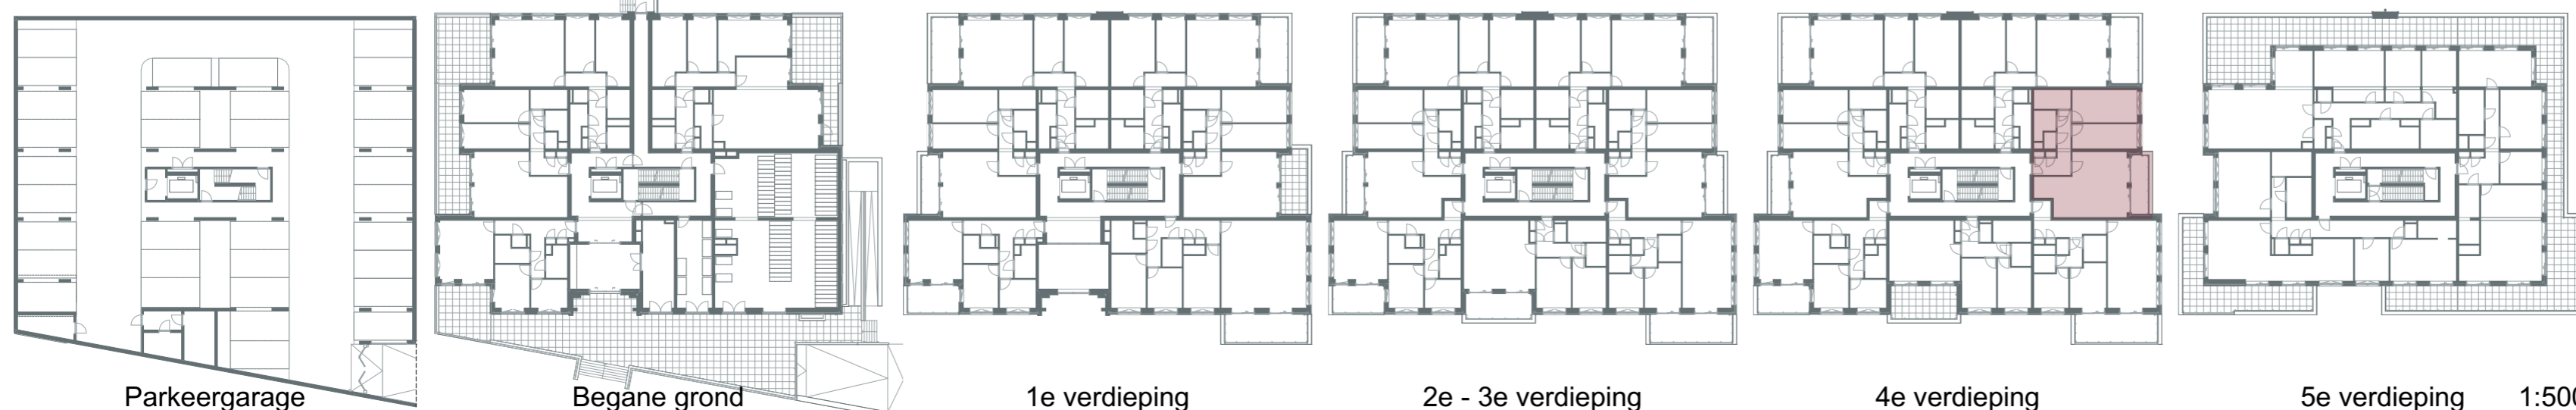

Renvooi:

-  vloerverwarming
-  mechanische ventilatie toevoer
-  mechanische ventilatie afvoer
-  opstelplaats wasmachine en droger
-  opstelplaats keuken
-  'koude' meterkast
-  verdeler vloerverwarming
-  enkelpolige schakelaar
-  serieschakelaar
-  wisselschakelaar
-  kruisschakelaar
-  3-standenschakelaar
-  dubbele wandcontactdoos
-  enkelvoudige wandcontactdoos
-  lichtaansluitpunt
-  wandlichtpunt
-  rookmelder
-  aansluitpunt, onbedraad
-  aansluitpunt, bedraad
-  aansluitpunt, twee-fase (WCD perilex)
-  bedrukker
-  schel
-  thermostaat
-  videofoon
-  ruimtereservering t.b.v. ventilatieleidingen

Appartement
Vierde verdieping

Bouwnummer:
29

Concept
verkooptekening
10-08-2020