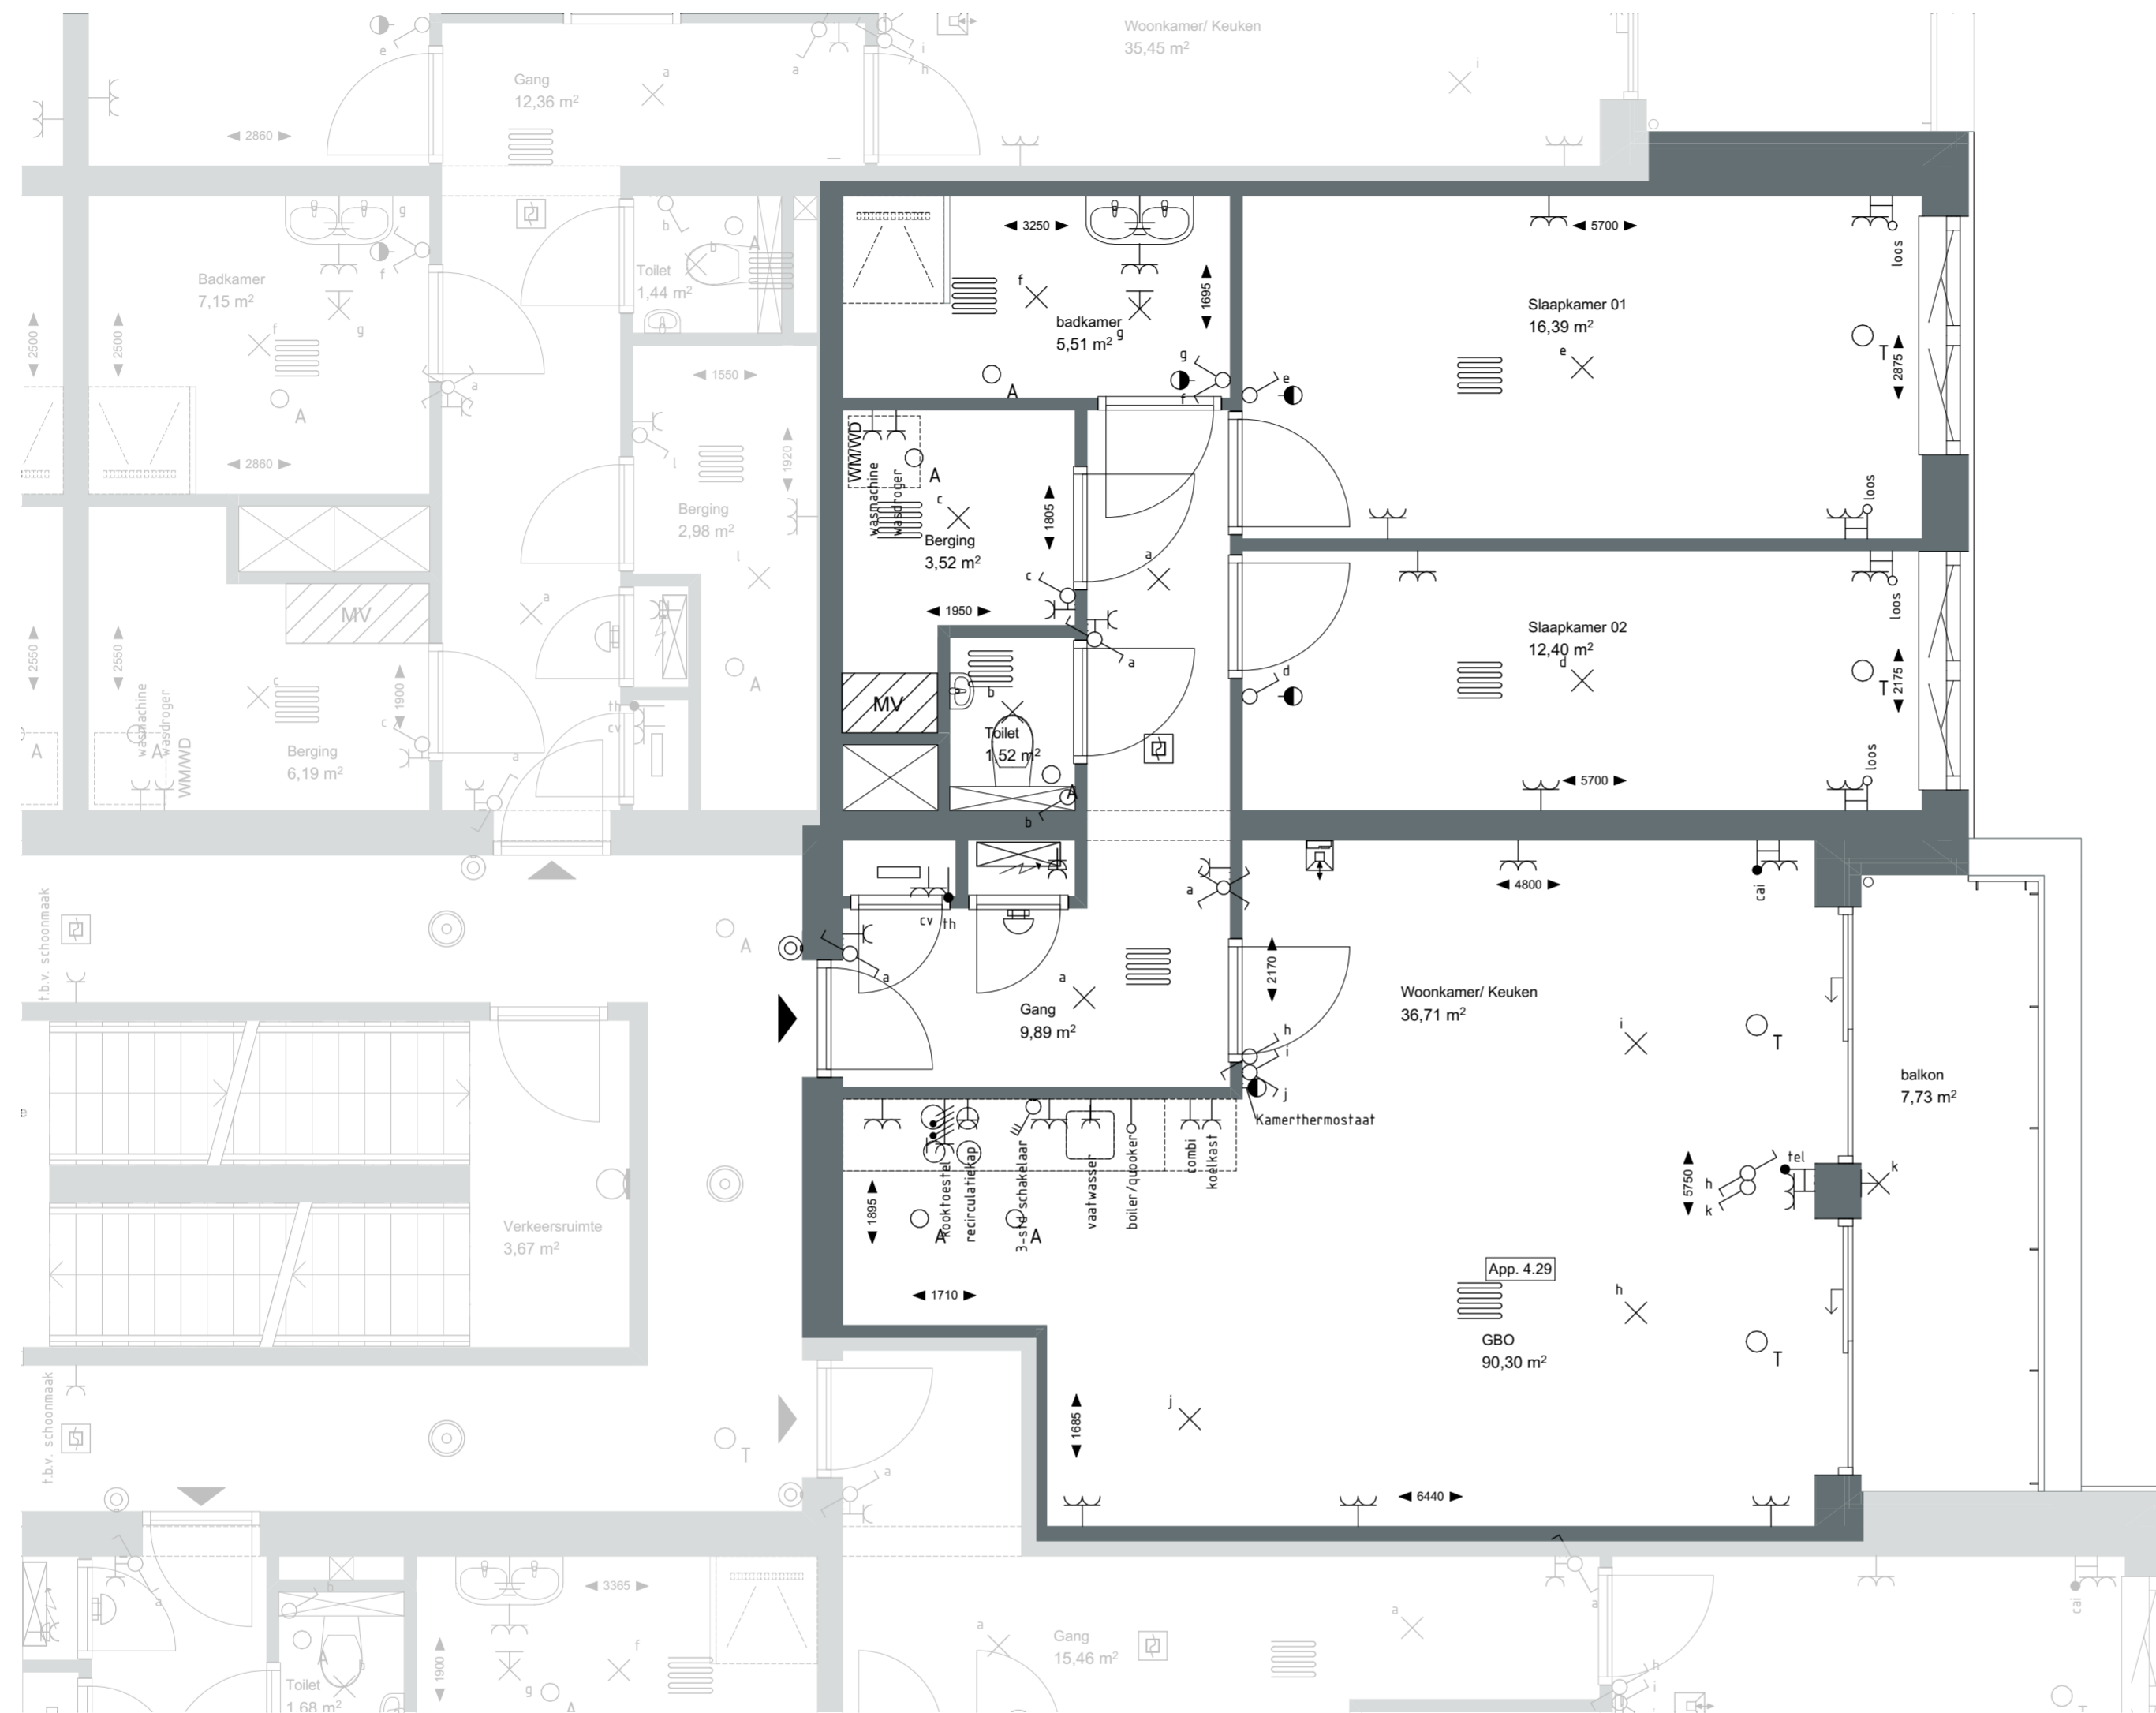

Renvooi:

-  vloerverwarming
-  mechanische ventilatie toevoer
-  mechanische ventilatie afvoer
-  opstelplaats wasmachine en droger
-  opstelplaats keuken
-  'koude' meterkast
-  verdeler vloerverwarming
-  enkelpolige schakelaar
-  serieschakelaar
-  wisselschakelaar
-  kruisschakelaar
-  3-standenschakelaar
-  dubbele wandcontactdoos
-  enkelvoudige wandcontactdoos
-  lichtaansluitpunt
-  wandlichtpunt
-  rookmelder
-  aansluitpunt, onbedraad
-  aansluitpunt, bedraad
-  aansluitpunt, twee-fase (WCD perilex)
-  bedrukker
-  schel
-  thermostaat
-  videofoon
-  ruimtereservering t.b.v. ventilatieleidingen

Appartement
Vierde verdieping

Bouwnummer:
29

Concept
verkooptekening
10-08-2020