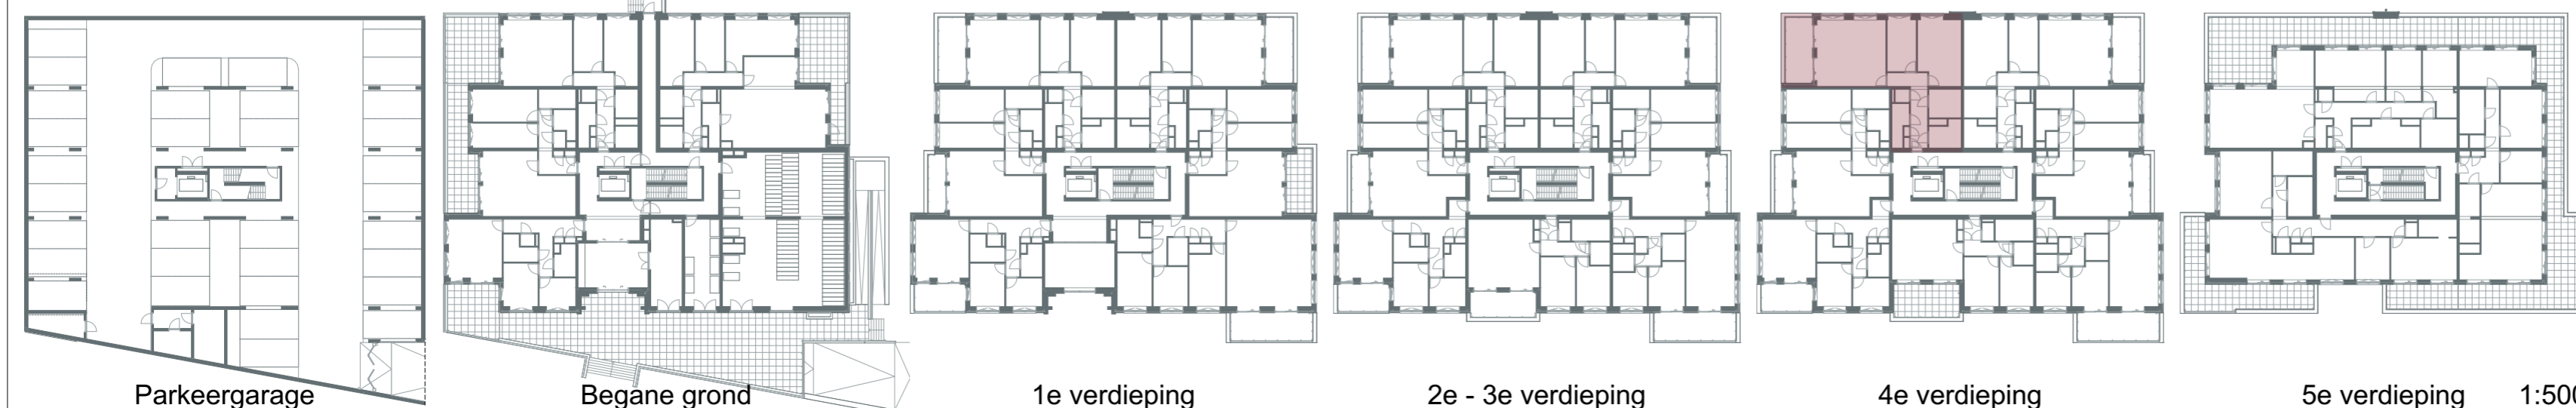

**Renvooi:**

-  vloerverwarming
-  OT mechanische ventilatie toevoer
-  OA mechanische ventilatie afvoer
-  opstelplaats wasmachine en droger
-  opstelplaats keuken
-  'koude' meterkast
-  verdeler vloerverwarming
-  enkelpolige schakelaar
-  serieschakelaar
-  wisselschakelaar
-  kruisschakelaar
-  3-standenschakelaar
-  dubbele wandcontactdoos
-  enkelvoudige wandcontactdoos
-  lichtaansluitpunt
-  wandlichtpunt
-  rookmelder
-  aansluitpunt, onbedraad
-  aansluitpunt, bedraad
-  aansluitpunt, twee-fase (WCD perilex)
-  beeldrukker
-  schel
-  thermostaat
-  videofoon
-  ruimtereservering t.b.v. ventilatieleidingen

**Appartement**  
Vierde verdieping

**Bouwnummer:**  
27

Concept  
verkooptekening  
10-08-2020