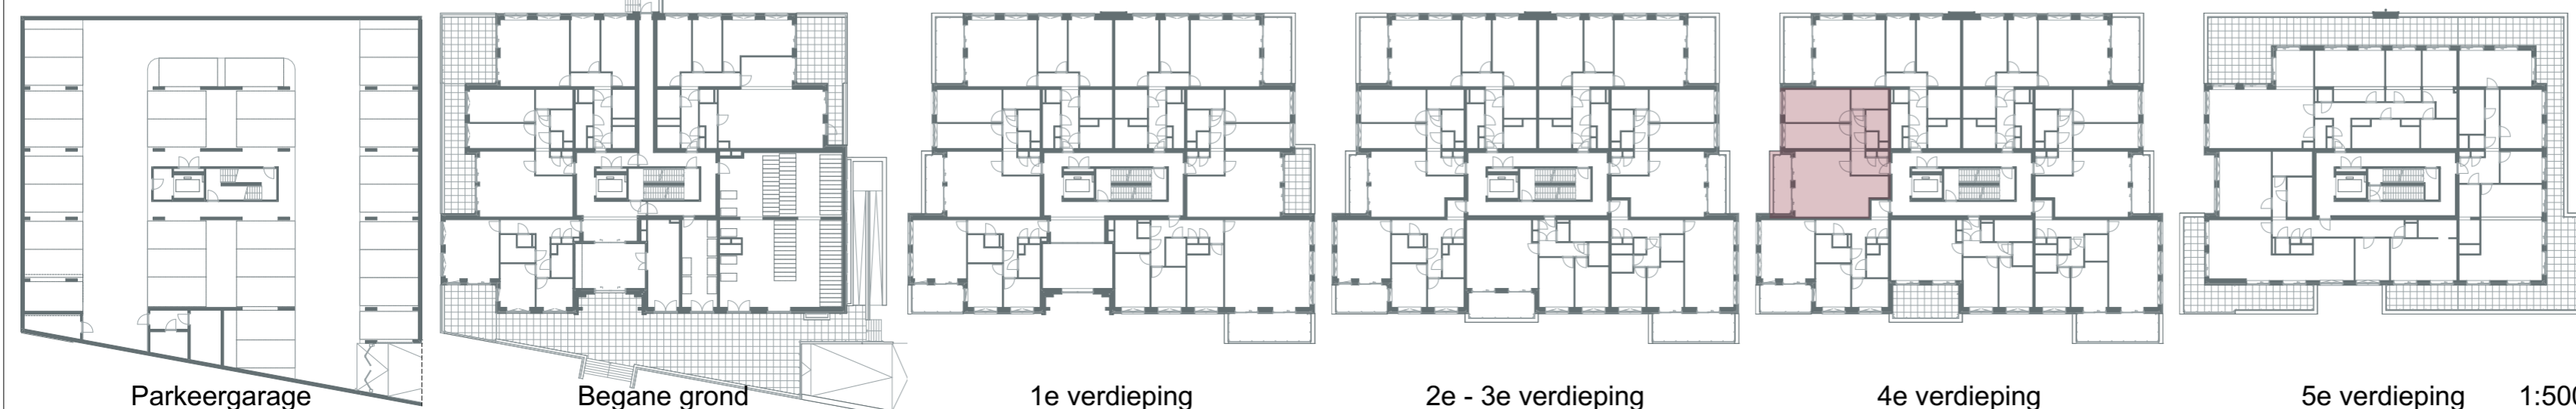

Renvooi:

-  vloerverwarming
-  OT mechanische ventilatie toevoer
-  OA mechanische ventilatie afvoer
-  opstelplaats wasmachine en droger
-  opstelplaats keuken
-  'koude' meterkast
-  verdeler vloerverwarming
-  enkelpolige schakelaar
-  serieschakelaar
-  wisselschakelaar
-  kruisschakelaar
-  3-standenschakelaar
-  dubbele wandcontactdoos
-  enkelvoudige wandcontactdoos
-  lichtaansluitpunt
-  wandlichtpunt
-  rookmelder
-  aansluitpunt, onbedraad
-  aansluitpunt, bedraad
-  aansluitpunt, twee-fase (WCD perilex)
-  beeldrukker
-  schel
-  thermostaat
-  videofoon
-  ruimtereservering t.b.v. ventilatieleidingen

Appartement

Vierde verdieping

Bouwnummer:
26

Concept
verkooptekening

10-08-2020

JOZEPARK
hillegom