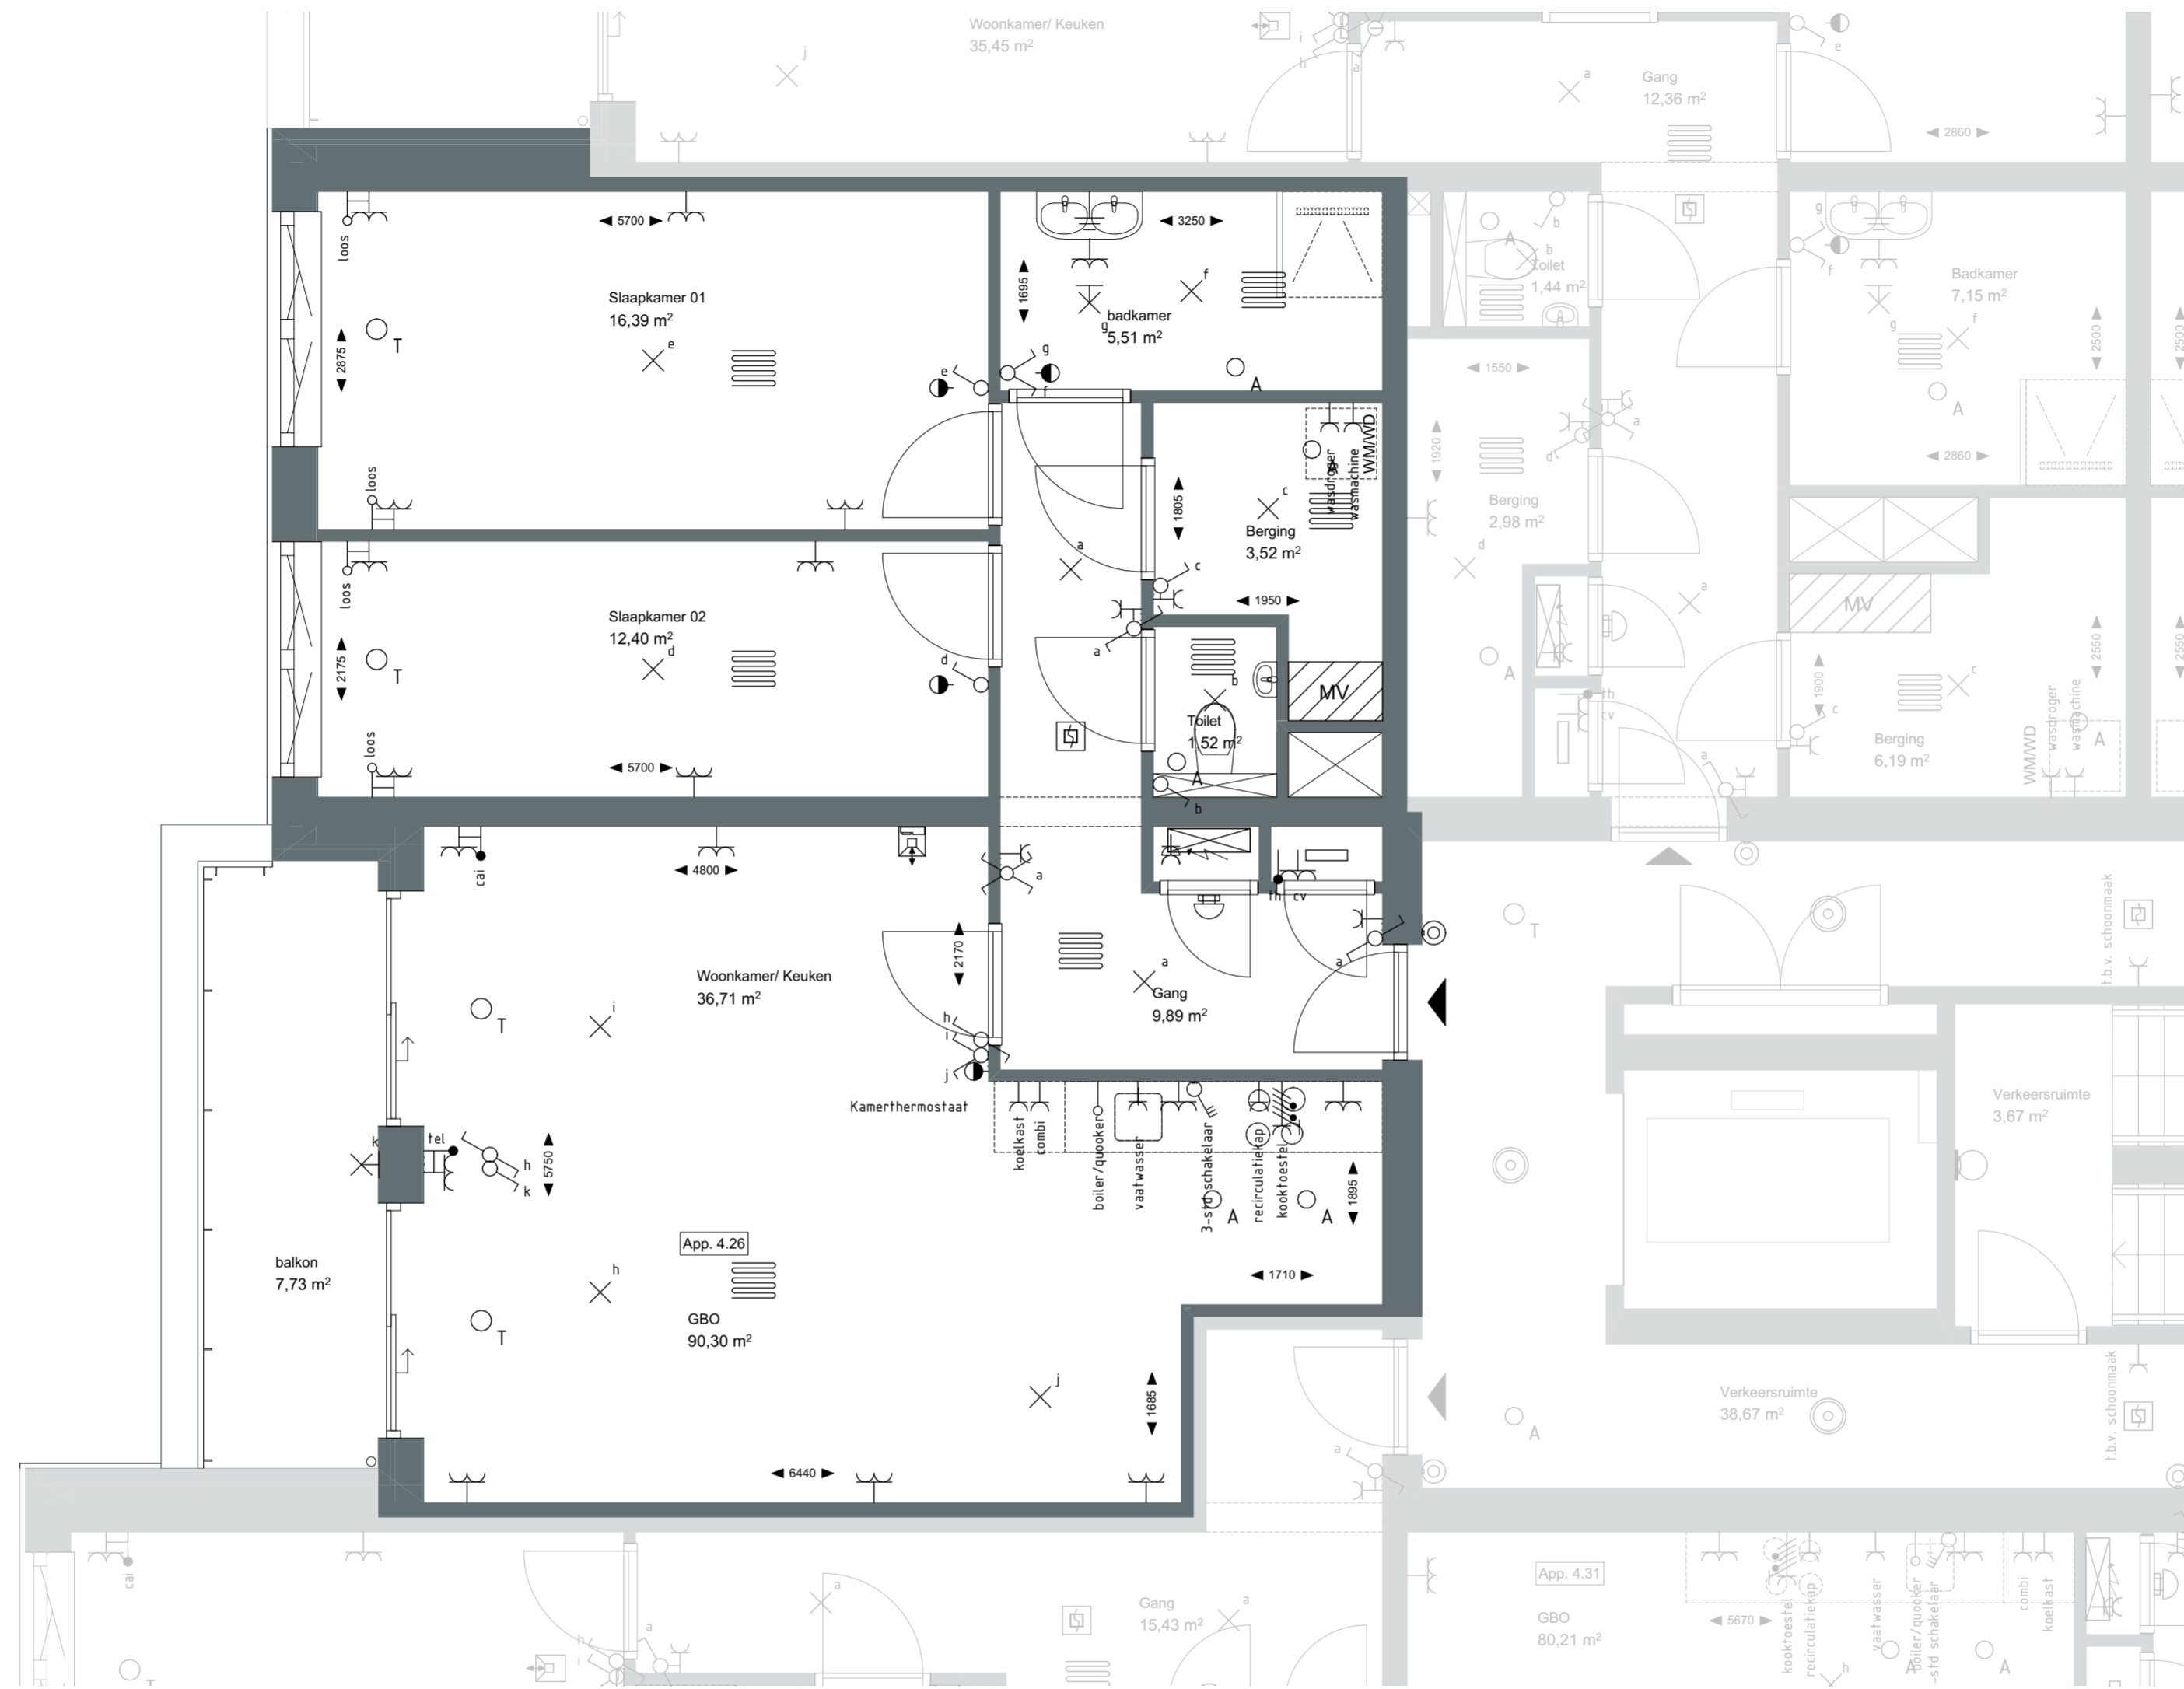

Renvooi:

-  vloerverwarming
-  OT mechanische ventilatie toevoer
-  OA mechanische ventilatie afvoer
-  opstelplaats wasmachine en droger
-  opstelplaats keuken
-  'koude' meterkast
-  verdeler vloerverwarming
-  enkelpolige schakelaar
-  serieschakelaar
-  wisselschakelaar
-  kruisschakelaar
-  3-standenschakelaar
-  dubbele wandcontactdoos
-  enkelvoudige wandcontactdoos
-  lichtaansluitpunt
-  wandlichtpunt
-  rookmelder
-  aansluitpunt, onbedraad
-  aansluitpunt, bedraad
-  aansluitpunt, twee-fase (WCD perilex)
-  beeldrukker
-  schel
-  thermostaat
-  videofoon
-  ruimtereservering t.b.v. ventilatieleidingen

Appartement

Vierde verdieping

Bouwnummer:
26

Concept
verkooptekening

10-08-2020

JOZEPARK
hillegom