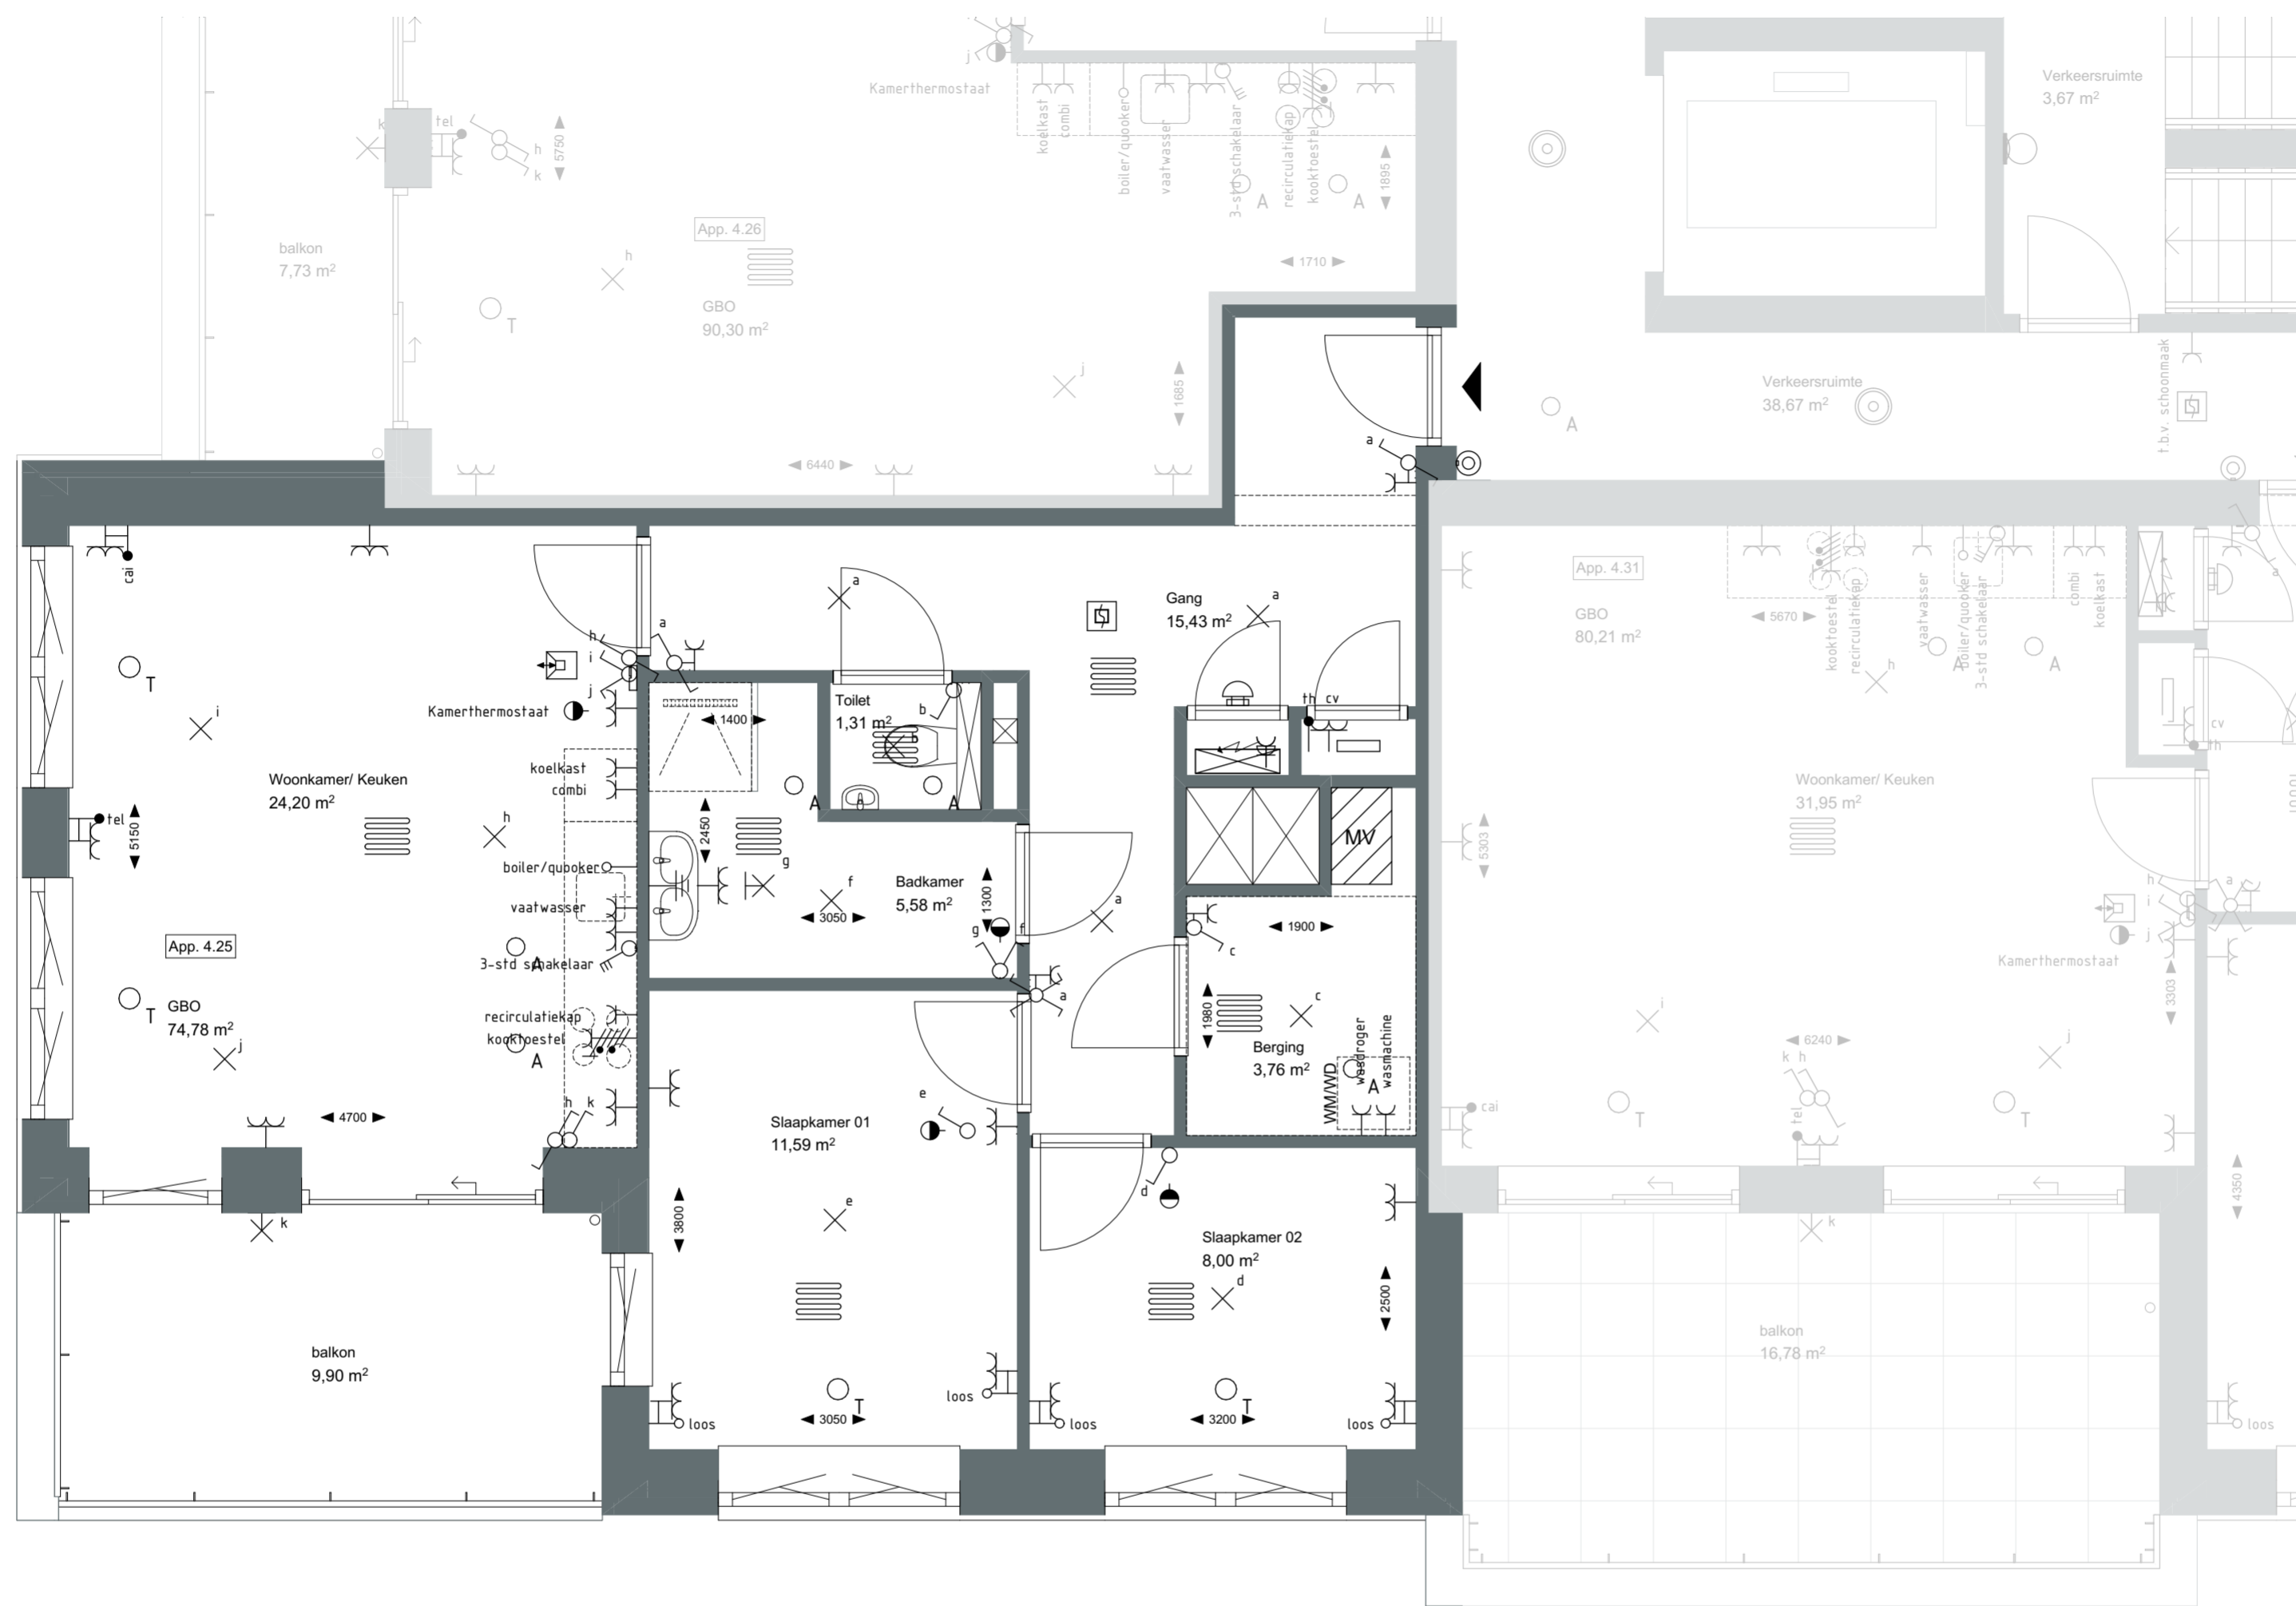

Renvooi:

-  vloerverwarming
-  mechanische ventilatie toevoer
-  mechanische ventilatie afvoer
-  opstelplaats wasmachine en droger
-  opstelplaats keuken
-  'koude' meterkast
-  verdeler vloerverwarming
-  enkelpolige schakelaar
-  serieschakelaar
-  wisselschakelaar
-  kruisschakelaar
-  3-standenschakelaar
-  dubbele wandcontactdoos
-  enkelvoudige wandcontactdoos
-  lichtaansluitpunt
-  wandlichtpunt
-  rookmelder
-  aansluitpunt, onbedraad
-  aansluitpunt, bedraad
-  aansluitpunt, twee-fase (WCD perilex)
-  beeldruiker
-  schel
-  thermostaat
-  videofoon
-  ruimtereservering t.b.v. ventilatieleidingen

Appartement
Vierde verdieping

Bouwnummer:
25

Concept
verkooptekening
10-08-2020

1:500