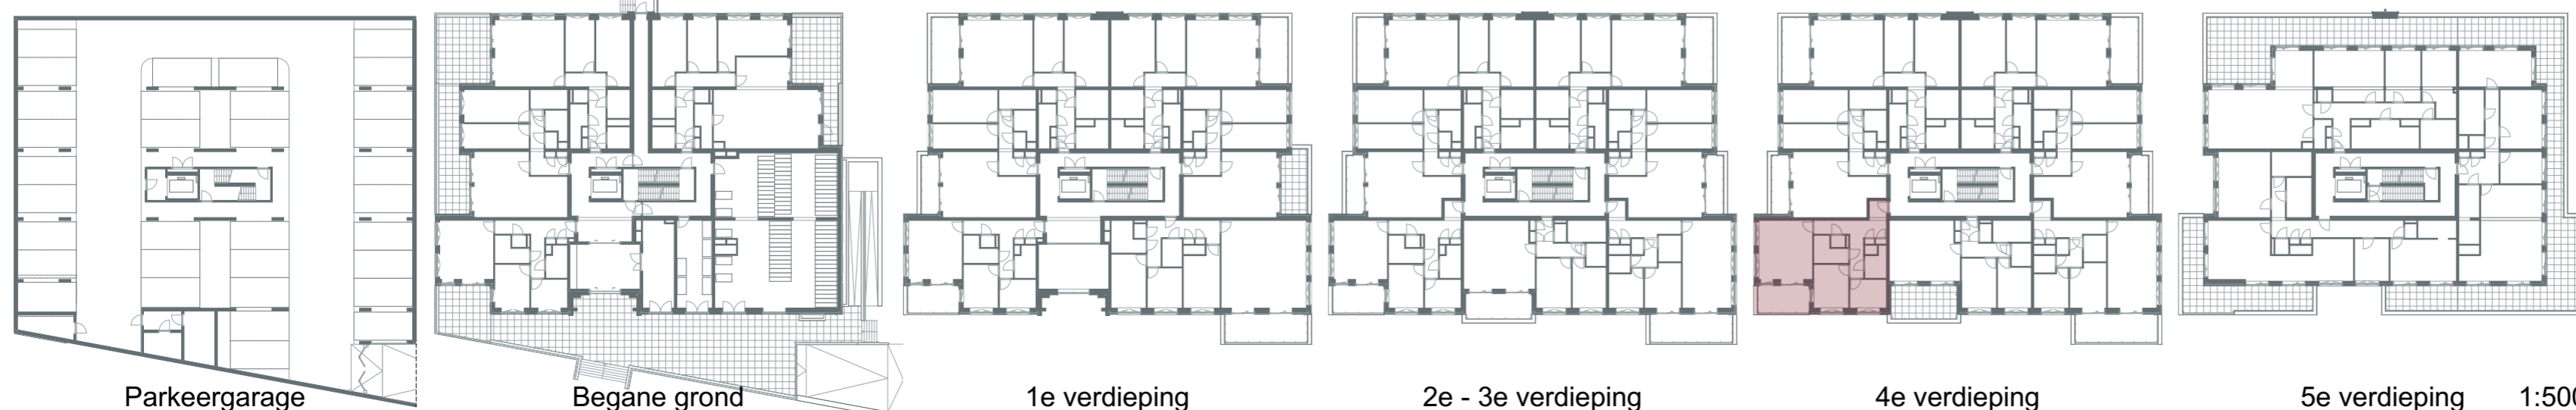

Renvooi:

-  vloerverwarming
-  mechanische ventilatie toevoer
-  mechanische ventilatie afvoer
-  opstelplaats wasmachine en droger
-  opstelplaats keuken
-  'koude' meterkast
-  verdeler vloerverwarming
-  enkelpolige schakelaar
-  serieschakelaar
-  wisselschakelaar
-  kruisschakelaar
-  3-standenschakelaar
-  dubbele wandcontactdoos
-  enkelvoudige wandcontactdoos
-  lichtaansluitpunt
-  wandlichtpunt
-  rookmelder
-  aansluitpunt, onbedraad
-  aansluitpunt, bedraad
-  aansluitpunt, twee-fase (WCD perilex)
-  beeldruiker
-  schel
-  thermostaat
-  videofoon
-  ruimtereservering t.b.v. ventilatieleidingen

Appartement
Vierde verdieping

Bouwnummer:
25

Concept
verkooptekening
10-08-2020

1:500